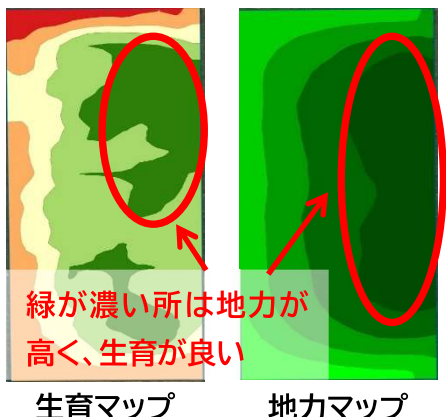

栽培管理支援システムXarvio®(ザルビオ)

を活用しスマート農業を始めよう

【地力マップ・生育マップ】

過去 15 年分の衛星データから圃場内の生育の傾向を AI 解析し、生育状況や地力を可視化したマップです。

地力マップは、圃場内の地力ムラを緑色の濃淡で確認でき、生育マップは、圃場の生育ムラを色分けで表示されます。

これらを活用することで、肥料コストを削減しながら生育の均一化を図ることができます。反対に生育の悪い箇所への追肥散布で収量の増大が期待されます。

【作付けの団地化】

品種ごとに団地化して作付けすることで、1つの圃場として登録することができ、圃場ごとの生育の良し悪しを確認することができます。

今まで均一にやっていた追肥の量を圃場よっての調整ができる。スマホからも閲覧でき、散布前に確認しながら散布できる。

料金プラン

2つの圃場ですべての機能を無料でお試しください。

¥1,100/月額(税込:年間契約が必要)の有料プランなら100の圃場まで、スマート農業の初級者から上級者までのすべての機能が利用可能です。