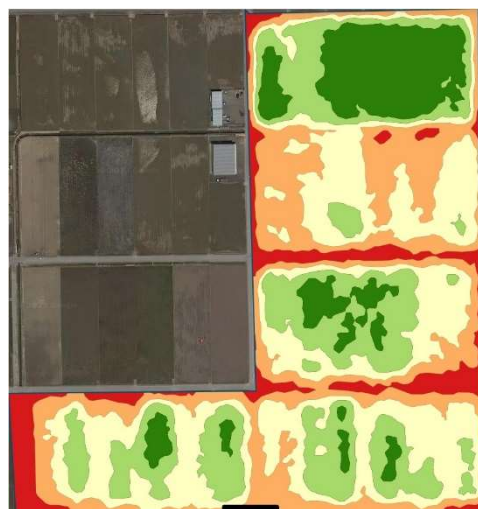

栽培管理支援システムXarvio®(ザルビオ)

を活用しスマート農業を始めよう

【地力マップ・生育マップ】

過去 15 年分の衛星データから圃場内の生育の傾向を AI 解析し、生育状況や地力を可視化したマップです。

地力マップは、圃場内の地力ムラを緑色の濃淡で確認でき、生育マップは、圃場の生育ムラを色分けで表示されます。

これらを活用することで、肥料コストを削減しながら生育の均一化を図ることができます。反対に生育の悪い箇所への追肥散布で収量の増大が期待されます。

【作付けの団地化】

品種ごとに団地化して作付けすることで、1つの圃場として登録することができ、圃場ごとの生育の良し悪しを確認することができます。

今まで均一にやっていた追肥の量を圃場よっての調整ができる。スマホからも閲覧でき、散布前に確認しながら散布できる。

料金プラン

2つの圃場ですべての機能を無料でお試しください。

¥1,100/月額(税込:年間契約が必要)の有料プランなら100の圃場まで、スマート農業の初級者から上級者までのすべての機能が利用可能です。