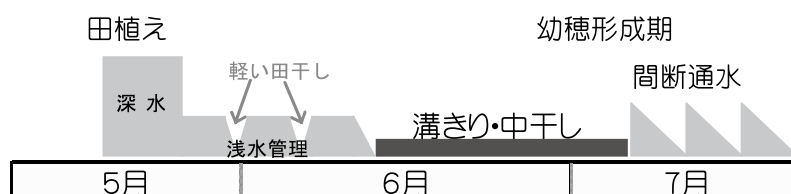

田植えから活着期の水管理

■ 除草剤の散布は適宜に、水管理は適切に ■

1. 除草剤散布 □ 圃場条件を確認しながら散布 □

ノビエ等の雑草は代かき終了後から活動し、代かき～田植えの期間も高温で推移するため、成長も早くなります。

- 除草剤散布時は、田面の高いところが隠れるくらいまでたっぷり水を張る。
- 除草剤散布後5日～7日程度は、湛水状態を保持する。
- 除草剤それぞれの使用時期を確認し、散布適期を逃さず散布しましょう。

2. 水管理 □ 活着後は浅水管理 □

田植え直後、苗が活着するまでは、苗の葉先が少し見えるくらいの深水（3～4 cm）を維持し、苗を保護しましょう。

新しい葉が出始めたら、活着し始めているので、2～3 cm程度の浅水管理で水温、地温の上昇を図り、分けつの発生を促進し、莖数確保に努めましょう。

3. 田干し □ 葉色が出ない圃場は、好天日に落水して軽く田干し □

この時期、基肥をしっかり入れたはずなのに、葉の色が薄い、葉先が黄色くなっているなどの要因として、土の中にガスが溜まって根の伸長が阻害されていることが考えられます。葉色が薄いからといって、むやみに追肥をせず、軽く田干し（1～2日間落水）を実施しましょう。地表から水が無くなるとガスが抜け、根には酸素が補給されて、根は地中深く伸びるようになります。

活着後の深水管理は、田水温の上昇が遅く分けつが遅れ、軟弱徒長を招きます。コシヒカリは6月中旬まで浅水管理とし、水の入替えや軽い田干しで根に酸素を与えましょう。

■ 水管理の目安