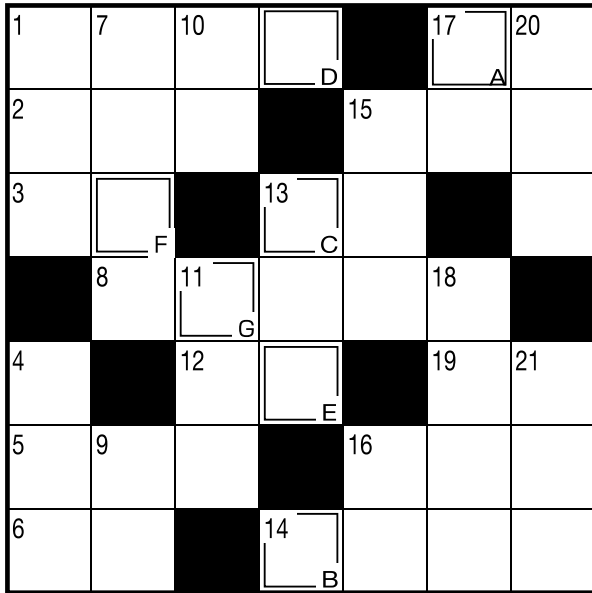

クロスワードパズル

二重入りの文字をA～Gの順に並べてできる言葉は何でしょうか？

タテのカギ

1. 1 昨日のあさつて
   4 くるっとカールした〇〇がかわいい髪形ですね
   7 自動車のタイヤを交換するときに使います
   9 チョウヤガ、バッタなど
   10 小銭とは別にしまふことが多い
   11 地球の表面の約3割
   13 困ったときには抱えます
   15 耕して田畑を作ります
   16 揚げたてのメンチ〇〇を食べた
   17 条件・形勢などがよくないこと
   18 釣り用のベストにはたくさん付いています
   20 空気の約78%を占めます
   21 歯と歯の間にたまります