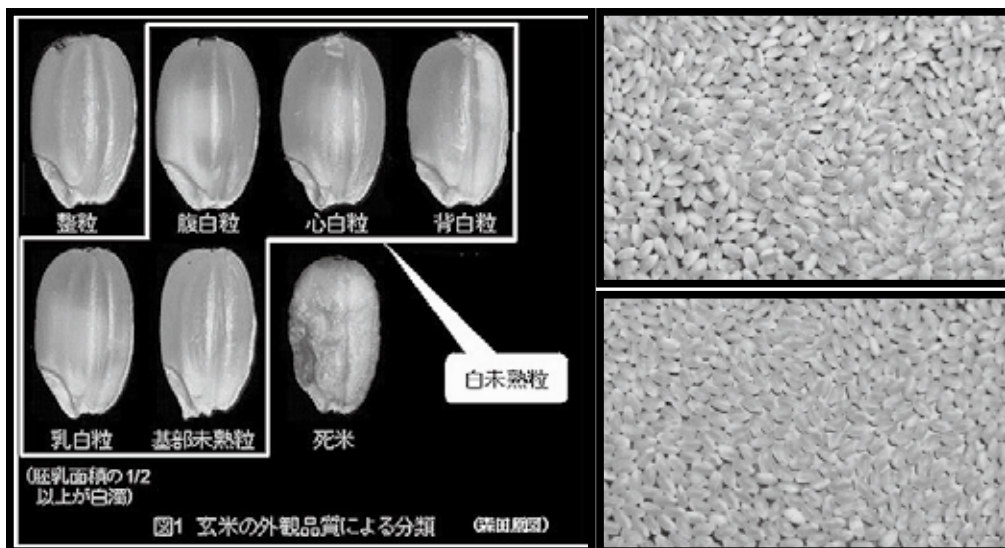

生育の問題: 高温年では出穂期における稲体の窒素栄養状態が不良な条件で背白粒および基白粒が発生しやすく、出穂期の止葉の葉色が薄い場合に多くなります。

<白未熟粒・胴割粒の発生要因>

次年度へ向けての白未熟粒対策

コシヒカリの格下げの主因である白未熟粒について確認し、対策を考えます。

玄米の外観品質は透明で粒張りのよい整粒と、それ以外の未熟粒、被害粒、着色粒、死米などに分類され、未熟粒に分類される乳白粒、心白粒、基部未熟粒、腹白粒、背白粒など、白濁した玄米をまとめて白未熟粒と呼びます。

分類	対象となる米粒
未熟粒	乳白粒、心白粒、基部未熟粒、腹白粒、背白粒、青未熟粒、粉状質粒
被害粒	発芽粒、病害粒、芽くされ粒、虫害粒、胴割粒、奇形粒、茶米 砕粒、斑点粒、発芽欠損粒、はく皮粒
着色粒	全面着色粒、部分着色粒、赤米
死米	青死米、白死米

玄米におけるデンプンの蓄積の順序とその影響を受ける部位は

- 1、登熟初期は、胚乳周辺から中心部に向かい糖が入り、中心部から外側に向かってデンプン蓄積が進行します。
- 2、米粒の短辺方向では、腹側が背側より早くデンプン蓄積が始まります。
- 3、乳熟期からは、背側から糖の流入が多くなり、糊熟期からは背側だけからの流入になり、最終的には基部にデンプンが蓄積して玄米が完成します。
- 4、白未熟粒で濁りが生じた部位はこの玄米の成長過程と関係するため、乳白粒・心白粒は登熟初めから中期の段階で、その次に腹白粒、背白粒の順となり、基部未熟は登熟後期の段階でデンプンの蓄積が十分に行われなかった結果とみられます。