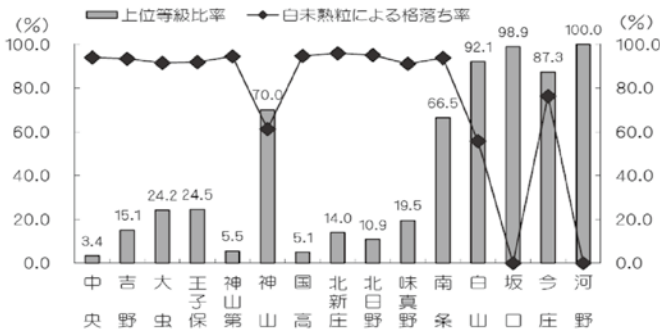

地域に広がり・地域に根づく・拓かれたJA

かがやき

 JA越前たけふ

越前たけふ 検索

<http://www.ja-echizentaketu.or.jp>

平成25年産コシヒカリの検査状況について

当JA管内の10月16日現在におけるコシヒカリの上位等級(1等米)比率は42.9%となり、前年同期の83.8%に比べ極めて低くなっています。

本年度においても、コシヒカリの主な格落ち理由は、基部未熟粒、背白粒といった白未熟粒です。この原因は登熟盛期の高温によるもので、今年は出穂期以降に猛暑日(最高気温が35℃以上)や熱帯夜が続いたことで、平坦地においては例年にも増して白未熟粒が多くなり、品質低下の要因となりました。夜温が低く、気温の日較差が大きい山間地においては、白未熟粒が少なく、整粒歩合も高くなっています。

倉前のみ

管内平均 42.9%

倉前のみ

管内平均 64.9%

コシヒカリ上位等級比率と格落ち理由

あきさかり上位等級比率と格落ち理由

□ 気象条件及び生育と玄米品質 □

気象的要因: 白未熟粒の発生は登熟前半の高温により多くなり、その影響が最も高い時期は出穂～出穂後20日頃。この期間の平均気温が27℃以上になると多発する傾向にあります。

生育の問題: 高温年では出穂期における稲体の窒素栄養状態が不良な条件で背白粒および基白粒が発生しやすく、出穂期の止葉の葉色が薄い場合に多くなります。

<白未熟粒・胴割粒の発生要因>

次年度へ向けての白未熟粒対策

コシヒカリの格下げの主因である白未熟粒について確認し、対策を考えます。

玄米の外観品質は透明で粒張りのよい整粒と、それ以外の未熟粒、被害粒、着色粒、死米などに分類され、未熟粒に分類される乳白粒、心白粒、基部未熟粒、腹白粒、背白粒など、白濁した玄米をまとめて白未熟粒と呼びます。