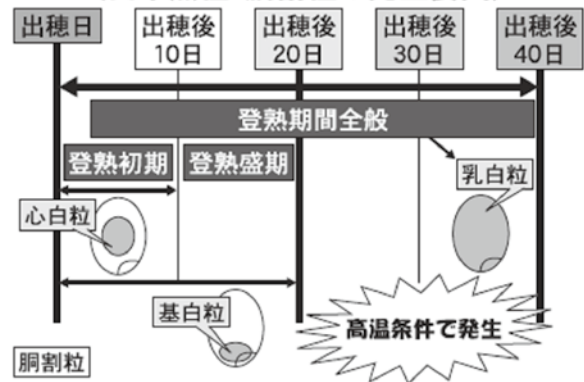

<白未熟粒・胴割粒の発生要因>