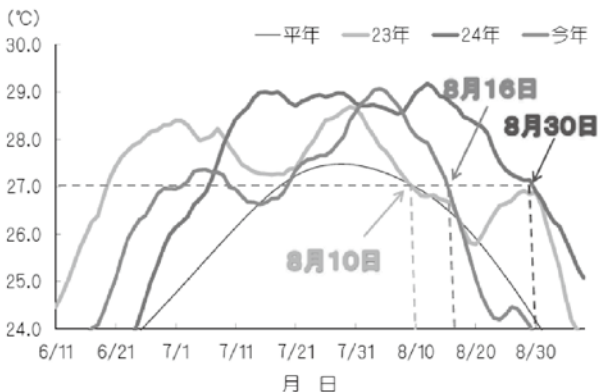

地域に広がり・地域に根づく・拓かれたJA

かがやき

 JA越前たけふ

越前たけふ 検索

<http://www.ja-echizentaketu.or.jp>

平成25年産コシヒカリの検査状況について

当JA管内の10月16日現在におけるコシヒカリの上位等級(1等米)比率は42.9%となり、前年同期の83.8%に比べ極めて低くなっています。

本年度においても、コシヒカリの主な格落ち理由は、基部未熟粒、背白粒といった白未熟粒です。この原因は登熟盛期の高温によるもので、今年は出穂期以降に猛暑日(最高気温が35℃以上)や熱帯夜が続いたことで、平坦地においては例年にも増して白未熟粒が多くなり、品質低下の要因となりました。夜温が低く、気温の日較差が大きい山間地においては、白未熟粒が少なく、整粒歩合も高くなっています。

倉前のみ

管内平均 42.9%

倉前のみ

管内平均 64.9%

コシヒカリ上位等級比率と格落ち理由

あきさかり上位等級比率と格落ち理由

□ 気象条件及び生育と玄米品質 □

気象的要因: 白未熟粒の発生は登熟前半の高温により多くなり、その影響が最も高い時期は出穂～出穂後20日頃。この期間の平均気温が27℃以上になると多発する傾向にあります。

生育の問題: 高温年では出穂期における稲体の窒素栄養状態が不良な条件で背白粒および基白粒が発生しやすく、出穂期の止葉の葉色が薄い場合に多くなります。

<白未熟粒・胴割粒の発生要因>

次年度へ向けての白未熟粒対策

コシヒカリの格下げの主因である白未熟粒について確認し、対策を考えます。

玄米の外観品質は透明で粒張りのよい整粒と、それ以外の未熟粒、被害粒、着色粒、死米などに分類され、未熟粒に分類される乳白粒、心白粒、基部未熟粒、腹白粒、背白粒など、白濁した玄米をまとめて白未熟粒と呼びます。