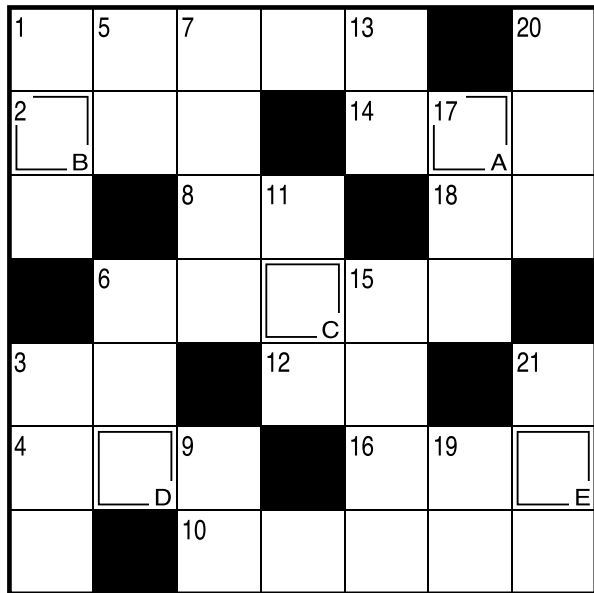

クロスワードパズル

タテのカギ

1 イワシのすり身で○○汁を作った
その日一番最初に駅を出ていく電車
3 朝市や漆器で知られる輪島市がある○○半島
5 古代文明にはこのそばで発達したのも
すべての商品に買い手が付きました
7 マンモスには巨大なものが生えていたとか
6 ほくして味を付けければイクラに
9 強風や大雨で海上が荒れること
空を真っ赤に染めます
11 無地のものには付いていません
牛・豚・鶏などの内臓のこと
13 王様はマツタケ? ポルチャーニ?
15 かしこみ、かしこみ申す

家族みんなで
考えよう!

二重マスの文字をA~Eの順に
並べてできる言葉は何でしょうか?

A B C D E

ヨコのカギ

- 1 和装の花嫁さんが頭に着けます
- 2 親指だけが離れている手袋
- 3 ドングリのなる木
- 4 年賀状用にそろそろ買おうかな
- 6 食欲の秋、増えないか心配
- 8 停留所で止まりながら乗客を運びます
- 10 頭上のゴールに球を投げ入れる○○ボール
- 12 手の平や足の裏の反対側
- 14 キツネやタヌキ、イノシシ、猿など
- 16 家を守るという爬虫(はちゅう)類
- 18 この文章は○○18のヒントです

9月号の解答

先月号の答えは
「クリカノコ」
(栗あんに栗の実を入れた
栗きんとん)
でした。

9月号の当選者

寫田 一世(広瀬)	谷口 康子(矢放)
横井 秀子(家久)	西野 千恵(味真野)
竹内 治幸(下太田)	桂川 順子(牧谷)
畠中 昭広(村国)	高井喜久治(国兼)
玉村ハル子(長尾)	中澤 照子(孫谷)

2. (敬称略)

応募総数76通 正解数73通

★締切日

11月12日(火)消印有効

★抽選で10名様に

「さつま芋セット(安納芋・紅はるか)」をプレゼントいたします。

※景品は本店での受け渡しとなります。予めご了承ください。

※収集した個人情報については、当JAで厳重に管理し、他の用途には使用しません。

① くりかのこ