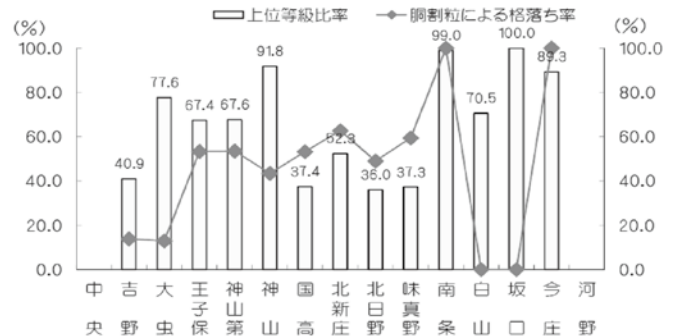

地域に広がり・地域に根づく・拓かれたJA

かがやき

 JA越前たけふ

越前たけふ 検索

<http://www.ja-echizentaketu.or.jp>

平成25年産コシヒカリの検査状況について

当JA管内の10月16日現在におけるコシヒカリの上位等級(1等米)比率は42.9%となり、前年同期の83.8%に比べ極めて低くなっています。

本年度においても、コシヒカリの主な格落ち理由は、基部未熟粒、背白粒といった白未熟粒です。この原因は登熟盛期の高温によるもので、今年は出穂期以降に猛暑日(最高気温が35℃以上)や熱帯夜が続いたことで、平坦地においては例年にも増して白未熟粒が多くなり、品質低下の要因となりました。夜温が低く、気温の日較差が大きい山間地においては、白未熟粒が少なく、整粒歩合も高くなっています。

倉前のみ

管内平均 42.9%

倉前のみ

管内平均 64.9%

コシヒカリ上位等級比率と格落ち理由

あきさかり上位等級比率と格落ち理由

□ 気象条件及び生育と玄米品質 □

気象的要因: 白未熟粒の発生は登熟前半の高温により多くなり、その影響が最も高い時期は出穂～出穂後20日頃。この期間の平均気温が27℃以上になると多発する傾向にあります。

生育の問題: 高温年では出穂期における稲体の窒素栄養状態が不良な条件で背白粒および基白粒が発生しやすく、出穂期の止葉の葉色が薄い場合に多くなります。

<白未熟粒・胴割粒の発生要因>

次年度へ向けての白未熟粒対策

コシヒカリの格下げの主因である白未熟粒について確認し、対策を考えます。

玄米の外観品質は透明で粒張りのよい整粒と、それ以外の未熟粒、被害粒、着色粒、死米などに分類され、未熟粒に分類される乳白粒、心白粒、基部未熟粒、腹白粒、背白粒など、白濁した玄米をまとめて白未熟粒と呼びます。

分類	対象となる米粒
未熟粒	乳白粒、心白粒、基部未熟粒、腹白粒、背白粒、青未熟粒、粉状質粒
被害粒	発芽粒、病害粒、芽くされ粒、虫害粒、胴割粒、奇形粒、茶米 砕粒、斑点粒、発芽欠損粒、はく皮粒
着色粒	全面着色粒、部分着色粒、赤米
死米	青死米、白死米

玄米におけるデンプンの蓄積の順序とその影響を受ける部位は

- 1、登熟初期は、胚乳周辺から中心部に向かい糖が入り、中心部から外側に向かってデンプン蓄積が進行します。
- 2、米粒の短辺方向では、腹側が背側より早くデンプン蓄積が始まります。
- 3、乳熟期からは、背側から糖の流入が多くなり、糊熟期からは背側だけからの流入になり、最終的には基部にデンプンが蓄積して玄米が完成します。
- 4、白未熟粒で濁りが生じた部位はこの玄米の成長過程と関係するため、乳白粒・心白粒は登熟初めから中期の段階で、その次に腹白粒、背白粒の順となり、基部未熟は登熟後期の段階でデンプンの蓄積が十分に行われなかった結果とみられます。