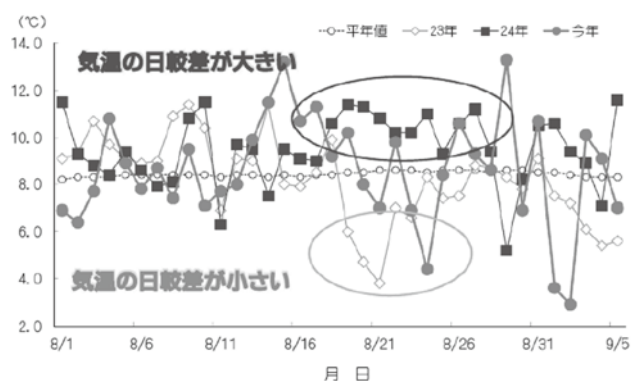

地域に広がり・地域に根づく・拓かれたJA

かがやき

 JA越前たけふ

越前たけふ 検索

<http://www.ja-echizentaketu.or.jp>

平成25年産コシヒカリの検査状況について

当JA管内の10月16日現在におけるコシヒカリの上位等級(1等米)比率は42.9%となり、前年同期の83.8%に比べ極めて低くなっています。

本年度においても、コシヒカリの主な格落ち理由は、基部未熟粒、背白粒といった白未熟粒です。この原因は登熟盛期の高温によるもので、今年は出穂期以降に猛暑日(最高気温が35℃以上)や熱帯夜が続いたことで、平坦地においては例年にも増して白未熟粒が多くなり、品質低下の要因となりました。夜温が低く、気温の日較差が大きい山間地においては、白未熟粒が少なく、整粒歩合も高くなっています。

倉前のみ

管内平均 42.9%

倉前のみ

管内平均 64.9%

コシヒカリ上位等級比率と格落ち理由

あきさかり上位等級比率と格落ち理由

□ 気象条件及び生育と玄米品質 □

気象的要因: 白未熟粒の発生は登熟前半の高温により多くなり、その影響が最も高い時期は出穂～出穂後20日頃。この期間の平均気温が27℃以上になると多発する傾向にあります。

生育の問題: 高温年では出穂期における稲体の窒素栄養状態が不良な条件で背白粒および基白粒が発生しやすく、出穂期の止葉の葉色が薄い場合に多くなります。

<白未熟粒・胴割粒の発生要因>

次年度へ向けての白未熟粒対策

コシヒカリの格下げの主因である白未熟粒について確認し、対策を考えます。

玄米の外観品質は透明で粒張りのよい整粒と、それ以外の未熟粒、被害粒、着色粒、死米などに分類され、未熟粒に分類される乳白粒、心白粒、基部未熟粒、腹白粒、背白粒など、白濁した玄米をまとめて白未熟粒と呼びます。

分類	対象となる米粒
未熟粒	乳白粒、心白粒、基部未熟粒、腹白粒、背白粒、青未熟粒、粉状質粒
被害粒	発芽粒、病害粒、芽くされ粒、虫害粒、胴割粒、奇形粒、茶米 砕粒、斑点粒、発芽欠損粒、はく皮粒
着色粒	全面着色粒、部分着色粒、赤米
死米	青死米、白死米

玄米におけるデンプンの蓄積の順序とその影響を受ける部位は

- 1、登熟初期は、胚乳周辺から中心部に向かい糖が入り、中心部から外側に向かってデンプン蓄積が進行します。
- 2、米粒の短辺方向では、腹側が背側より早くデンプン蓄積が始まります。
- 3、乳熟期からは、背側から糖の流入が多くなり、糊熟期からは背側だけからの流入になり、最終的には基部にデンプンが蓄積して玄米が完成します。
- 4、白未熟粒で濁りが生じた部位はこの玄米の成長過程と関係するため、乳白粒・心白粒は登熟初めから中期の段階で、その次に腹白粒、背白粒の順となり、基部未熟は登熟後期の段階でデンプンの蓄積が十分に行われなかった結果とみられます。