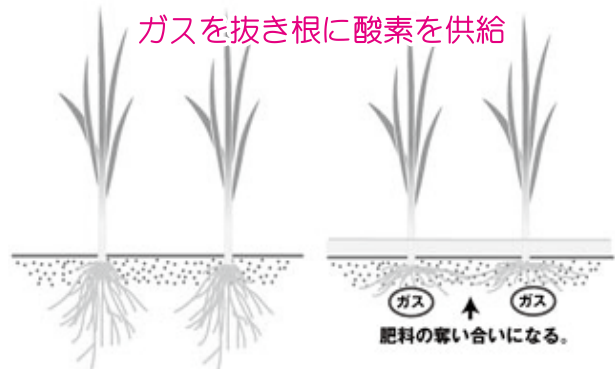

# 田植えから活着期の水管理

### ■ 除草剤の散布は適宜に、水管理は適切に ■

1. 除草剤散布 □ 圃場条件を確認しながら散布 □  
ノビエ等の雑草は代かき終了後から活動し、代かき～田植えの期間も高温で推移するため、成長も早くなります。  
■ 除草剤散布時は、田面の高いところが隠れるくらいまでたっぷり水を張る。  
■ 除草剤散布後 5日～7日程度は、湛水状態を保持する。  
■ 除草剤それぞれの使用時期を確認し、散布適期を逃さず散布しましょう。

2. 水管理 □ 活着後は浅水管理 □  
田植え直後、苗が活着するまでは、苗の葉先が少し見えるくらいの深水（3～4 cm）を維持し、苗を保護しましょう。  
新しい葉がだ始めたら、活着し始めているので、2～3 cm程度の浅水管理で水温、地温の上昇を図り、分けつを促進し、莖数確保に努めましょう。

3. 田干し □ 葉色が出ない圃場は、落水して軽く田干し □  
この時期、基肥をしっかり入れたはずなのに、葉の色が薄い、葉先が黄色くなっているなどの要因として、土の中にガスが溜まって根の伸長が阻害されていることが考えられます。葉色が淡いからといって、むやみに追肥をせず、軽く田干し（1～2日間落水）を実施しましょう。地表から水が無くなるとガスが抜け、根には酸素が補給されて、根は地中深く伸びるようになります。