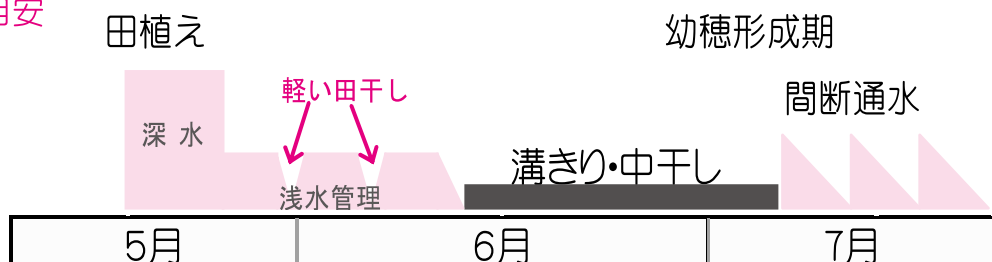

田植えから活着期の水管理

■ 除草剤の散布は適宜に、水管理は適切に ■

1. 除草剤散布 □ 圃場条件を確認しながら散布 □
  ノビエ等の雑草は代かき終了後から活動し、代かき～田植えの期間も高温で推移するため、成長も早くなります。
  ■ 除草剤散布時は、田面の高いところが隠れるくらいまでたっぷり水を張る。
  ■ 除草剤散布後 5日～7日程度は、湛水状態を保持する。
  ■ 除草剤それぞれの使用時期を確認し、散布適期を逃さず散布しましょう。

2. 水管理 □ 活着後は浅水管理 □
  田植え直後、苗が活着するまでは、苗の葉先が少し見えるくらいの深水（3～4 cm）を維持し、苗を保護しましょう。
  新しい葉がだ始めたら、活着し始めているので、2～3 cm程度の浅水管理で水温、地温の上昇を図り、分けつを促進し、莖数確保に努めましょう。

3. 田干し □ 葉色が出ない圃場は、落水して軽く田干し □
  この時期、基肥をしっかり入れたはずなのに、葉の色が薄い、葉先が黄色くなっているなどの要因として、土の中にガスが溜まって根の伸長が阻害されていることが考えられます。葉色が淡いからといって、むやみに追肥をせず、軽く田干し（1～2日間落水）を実施しましょう。地表から水が無くなるとガスが抜け、根には酸素が補給されて、根は地中深く伸びるようになります。

活着後の深水管理は、田水温の上昇が遅く分けつが遅れ、軟弱徒長を招きます。コシヒカリは6月中旬まで浅水管理とし、水の入替えや軽い田干しで根に酸素を与えましょう。

■ 水管理の目安