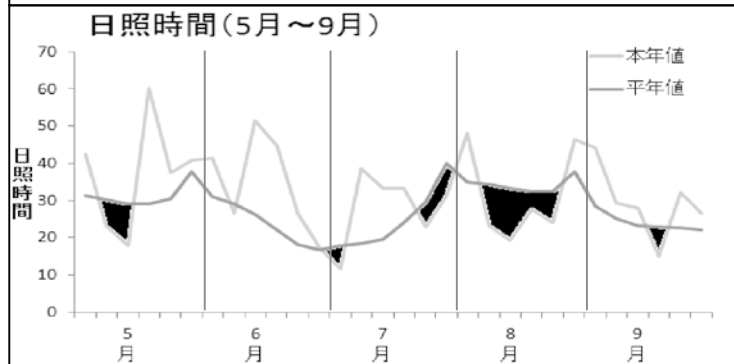

田植え期から出穂期 … 多日射
出穂期以降 … 低日射 → 登熟不良