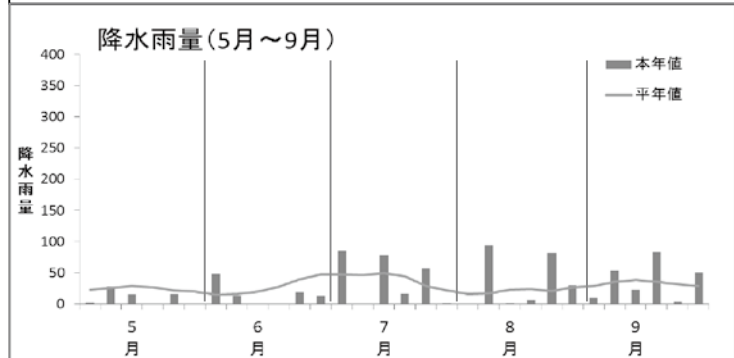

 **JA越前たけふ**

越前たけふ 検索

<http://www.ja-echizentaketu.or.jp>

平成29年産米の作柄概況および 平成30年産米に向けて

平成29年産米は田植え時期から低温で推移し、7月は高温になり生育は回復したものの、8月の長雨、日照不足の影響により、網下率が高く、収量は昨年度を下回る結果となりました。

11月10日現在の集荷状況は、122,104俵（前年対比97.8%）となり、その内訳については倉前・良質米で97,153俵、カントリー・ライスセンターで24,951俵となりました。

コシヒカリでは、登熟期の高温障害を受けなかったため基部未熟・背白・腹白が少なく、特に特裁コシヒカリにおいては整粒値・食味値が昨年より全域で高く、インセンティブ買入制度の対象数量は、6,095俵（前年対比161.2%）となりました。

年度別インセンティブの状況

項目	特別栽培米 コシヒカリ 出荷数量（俵）	インセンティブ 対象数量（俵）	割合
年度			
平成25年	20,000	120	0.6%
平成26年	15,914	557	3.5%
平成27年	10,607	4,720	44.5%
平成28年	16,584	3,781	22.8%
平成29年	17,545	6,095	34.7%

6月上中旬低温 → 初期生育不良
6月中旬以降高温 → もみ数「平年並み」

田植え期から出穂期 … 多日射
出穂期以降 … 低日射 → 登熟不良

田植え期から出穂期 … 降雨少なく水不足
出穂期以降 … 8月8日以降降雨が続き倒伏多

日本晴については、コシヒカリと同様に収量が減収となりましたが、品質は昨年度に比べ良く、上位等級比率 88.6%となりました。

平成 30 年産米についても、農家の皆様の所得向上を図りながら、日本晴の一大産地を目指してまいりますので、平成 30 年産についても日本晴の作付拡大をお願いします。