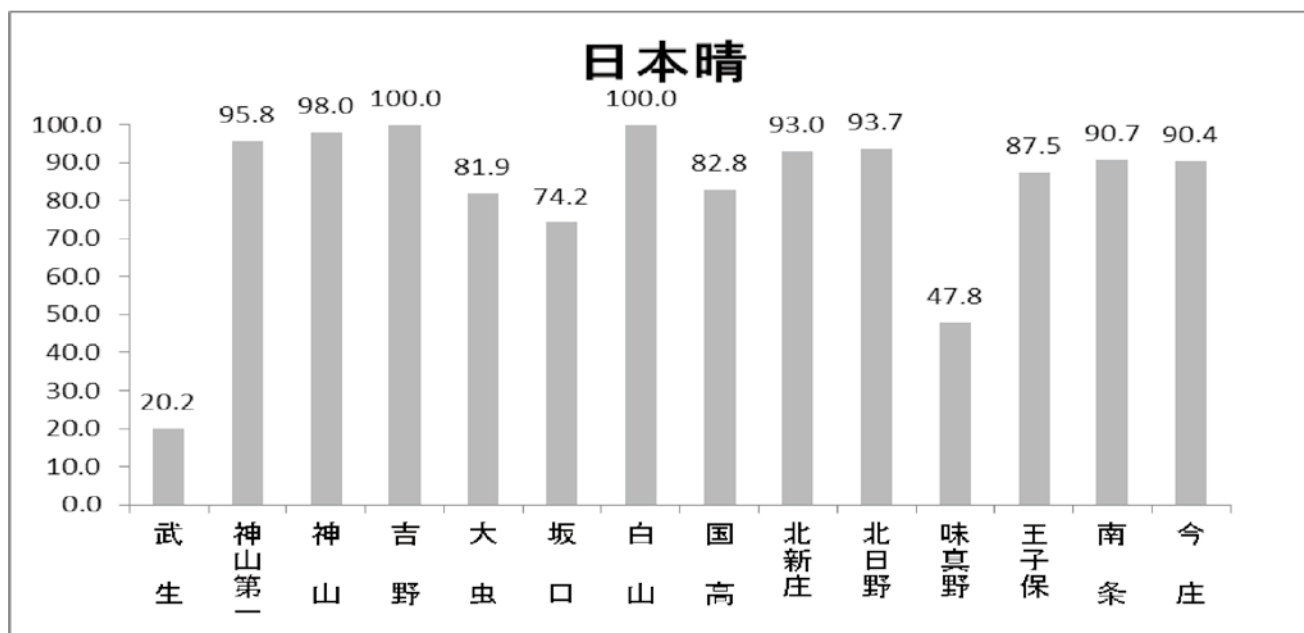

日本晴については、コシヒカリと同様に収量が減収となりましたが、品質は昨年度に比べ良く、上位等級比率 88.6%となりました。

平成 30 年産米についても、農家の皆様の所得向上を図りながら、日本晴の一大産地を目指してまいりますので、平成 30 年産についても日本晴の作付拡大をお願いします。

平成 29 年度倉前上位等級率 88.6% (10 月 31 日現在)