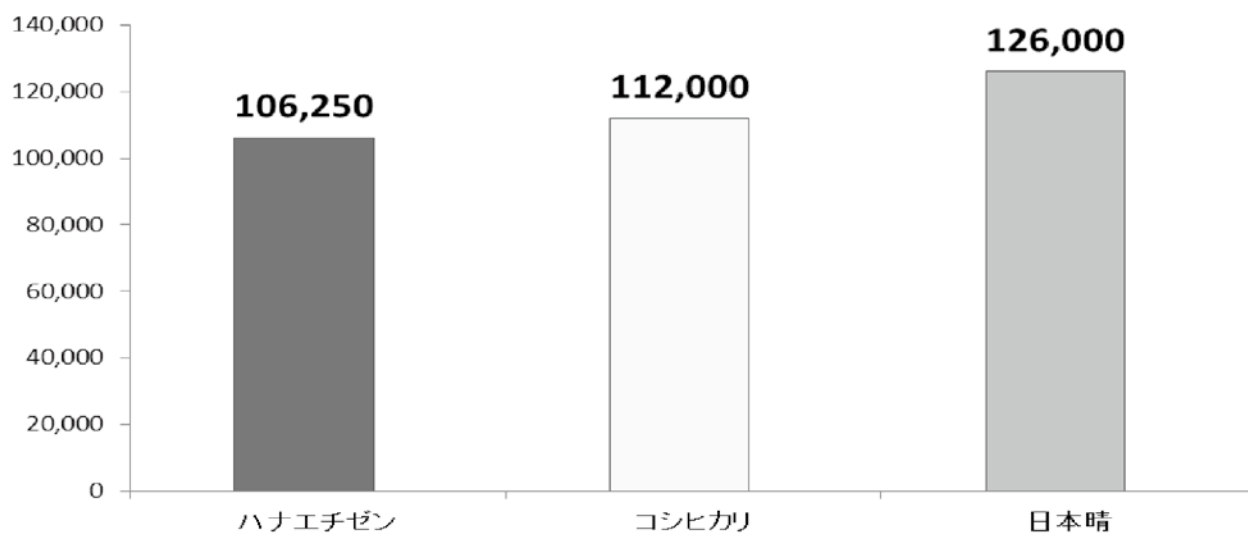

平成 29 年度倉前上位等級率 88.6% (10 月 31 日現在)

買入価格メリット

慣行栽培 作付品種別販売代金の比較

参考：平成29年産販売価格(内金+追加払い)

単収：ハナ8.5俵、コシ8.0俵、日本晴9.0俵

円/10a

■ハナ販売代金 ■コシ販売代金 ■日本晴販売代金

平成29年産米 全量集荷 のお願い

当JAの平成29年産米の予約販売状況は、生産者の皆様より出荷頂いた数量をオーバーするほど買入希望を受けています。今後、複数年に亘る安定した取引のためにも、今一度保有米等数量の見直しを頂き、1俵でも多くのJAへの出荷をお願いします。

【倉前最終検査予定日】

11月29日(水) (国高倉庫)

越前しきぶ姫

**お米の出荷は、網下米も含め全量
JAへの出荷をお願いします！**

◎平成29年産米集荷実績表

平成29年11月15日現在(単位：俵)