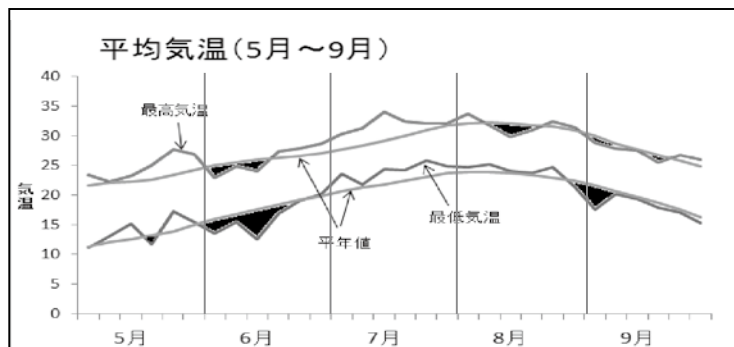

 **JA越前たけふ**

越前たけふ 検索

<http://www.ja-echizentaketu.or.jp>

平成29年産米の作柄概況および 平成30年産米に向けて

平成29年産米は田植え時期から低温で推移し、7月は高温になり生育は回復したものの、8月の長雨、日照不足の影響により、網下率が高く、収量は昨年度を下回る結果となりました。

11月10日現在の集荷状況は、122,104俵（前年対比97.8%）となり、その内訳については倉前・良質米で97,153俵、カントリー・ライスセンターで24,951俵となりました。

コシヒカリでは、登熟期の高温障害を受けなかったため基部未熟・背白・腹白が少なく、特に特裁コシヒカリにおいては整粒値・食味値が昨年より全域で高く、インセンティブ買入制度の対象数量は、6,095俵（前年対比161.2%）となりました。

年度別インセンティブの状況

項目	特別栽培米 コシヒカリ 出荷数量（俵）	インセンティブ 対象数量（俵）	割合
年度			
平成25年	20,000	120	0.6%
平成26年	15,914	557	3.5%
平成27年	10,607	4,720	44.5%
平成28年	16,584	3,781	22.8%
平成29年	17,545	6,095	34.7%

6月上中旬低温 → 初期生育不良
6月中旬以降高温 → もみ数「平年並み」

田植え期から出穂期 … 多日射
出穂期以降 … 低日射 → 登熟不良

田植え期から出穂期 … 降雨少なく水不足
出穂期以降 … 8月8日以降降雨が続き倒伏多

日本晴については、コシヒカリと同様に収量が減収となりましたが、品質は昨年度に比べ良く、上位等級比率 88.6%となりました。

平成 30 年産米についても、農家の皆様の所得向上を図りながら、日本晴の一大産地を目指してまいりますので、平成 30 年産についても日本晴の作付拡大をお願いします。