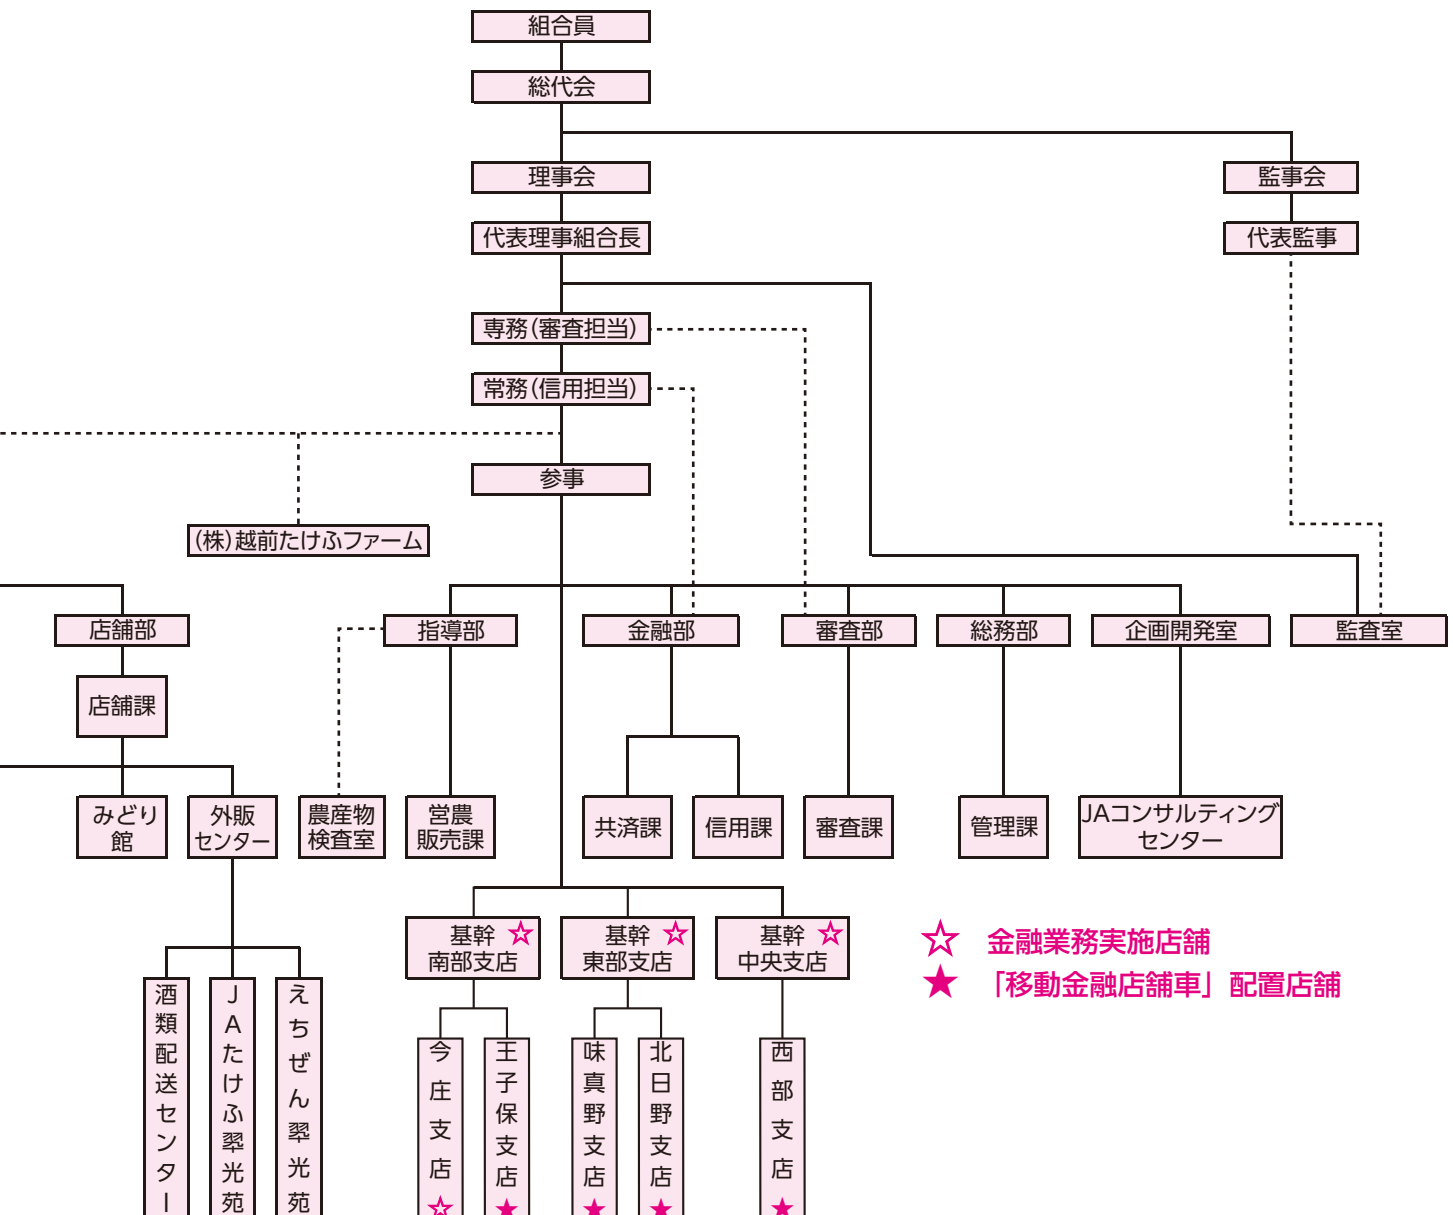

(諸事情により閉店時期が前後します。ご了承ください。)

———— コープたけふ燃料課よりお知らせ ————
平出給油所・南条給油所の定休日を廃止しました。

JA越前たけふ 本店・支店紹介

中央支店

〒915-0803 越前市平出2丁目2-33
☎(0778)23-3100

本店

〒915-0811 越前市本多2丁目10-22
☎(0778)22-1111

南部支店