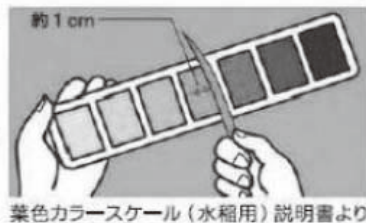

2回目の穂肥は確実に実施しよう

温暖化により夏場の活力が低下し、8月上旬の出穂期に葉色が淡くなっていることも胴割れ米の発生要因と考えられます。

幼穂の測り方

葉色の測り方

草丈の測り方

- ① 平均的な生育の稲で最も長い茎を選ぶ
- ② その茎の中で、現在伸びている葉の2枚下の葉を選ぶ
- ③ 葉色板から1cm程度離して色を比較する

コシヒカリ幼穂長 2mm 時点で倒伏診断をしましょう。

圃場内の平均的な生育箇所を連続して10株ほど測る