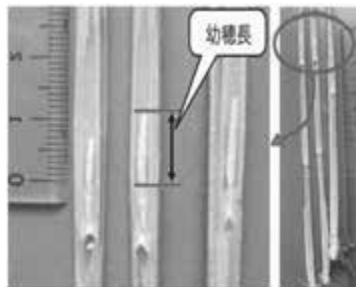

2回目の穂肥は確実に実施しよう

温暖化により夏場の活力が低下し、8月上旬の出穂期に葉色が淡くなっていることも胴割れ米の発生要因と考えられます。

幼穂の測り方

葉色の測り方

草丈の測り方

- ① 平均的な生育の稲で最も長い茎を選ぶ
- ② その茎の中で、現在伸びている葉の2枚下の葉を選ぶ
- ③ 葉色板から1cm程度離して色を比較する

コシヒカリ幼穂長 2mm 時点で倒伏診断をしましょう。

圃場内の平均的な生育箇所を連続して10株ほど測る