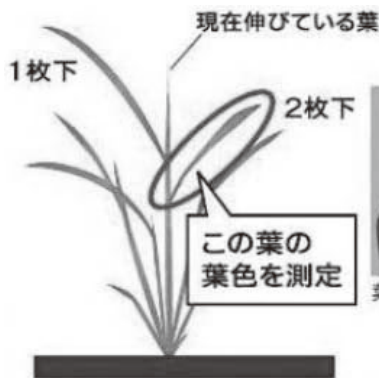

資材名	散布量	散布時期
けい酸加里 (ケイ酸 34%・加里 20%)	20kg/10 ^ア 畝	コシヒカリの場合は 6月下旬
ミネラルPK (リン酸 20%・加里 18%)		

2. 適切な時期に穂肥を施用しましょう。

穂肥は適正な着粒数と登熟向上のために必ず施用しましょう。施用の際には圃場ごとの幼穂長や生育（草丈・葉色・茎数）を確認して適期適量で施用しましょう。

品種	穂肥1回目		穂肥2回目	
	時期	10 ^ア 畝-施用量	時期	10 ^ア 畝-施用量
ハナエチゼン	幼穂長1~2mm (6月24日頃)	適正 15kg	1回目の10日後 (7月4日頃)	適正 15kg
		やや過剰 12kg		やや過剰 12kg
コシヒカリ	幼穂長10mm (7月16日頃)	適正 12~15kg	1回目の7日後 (7月23日頃)	適正 12~15kg
		やや過剰 10kg		やや過剰 10kg
		過剰 -		過剰 10kg
日本晴	幼穂長1~2mm (7月15日頃)	適正 15kg	1回目の10日後 (7月25日頃)	適正 15kg
		やや過剰 12kg		やや過剰 12kg

① 基肥一発肥料の場合は・・・

穂肥の施用時期に葉色が淡い場合は窒素不足が予想されますので穂肥で補いましょう。日本晴などの倒伏しにくい品種は葉色を見ながら積極的に施用しましょう。またコシヒカリは分施穂肥の2回目に相当する時期に施用しましょう。

② 分施（基肥・穂肥）の場合は・・・

1回目の穂肥は時期を的確に実施しよう

施用が早いと穂数は増加しますが、稈が伸び・止葉が長く、倒伏しやすくなり登熟が悪くなります。施用が遅いと穂数が不足し、玄米中のタンパク含有量が多くなるため食味を低下される原因となります。

2回目の穂肥は確実に実施しよう

温暖化により夏場の活力が低下し、8月上旬の出穂期に葉色が淡くなっていることも胴割れ米の発生要因と考えられます。

幼穂の測り方

葉色の測り方

草丈の測り方

- ① 平均的な生育の稲で最も長い茎を選ぶ
- ② その茎の中で、現在伸びている葉の2枚下の葉を選ぶ
- ③ 葉色板から1cm程度離して色を比較する

コシヒカリ幼穂長 2mm 時点で倒伏診断をしましょう。

圃場内の平均的な生育箇所を連続して10株ほど測る

① 草丈・葉色・茎数から診断

生育状態	草丈	葉色	株あたりの茎数	倒伏危険度
適正生育	75cm 未満	3.5	25 本程度	小
過剰生育	85cm 以上	4.5	30 本以上	大

② 第3葉身長から診断

上位第3葉身長が45cmを超える場合は
下位節間が伸長している可能性大

葉鞘に沿って葉をまともた時に株元から最高位にある葉が上位第3葉

倒伏の危険度が高い時はスマレクト粒剤などの倒伏軽減剤を施用しましょう。
(特別栽培米【移植】では使用できません)