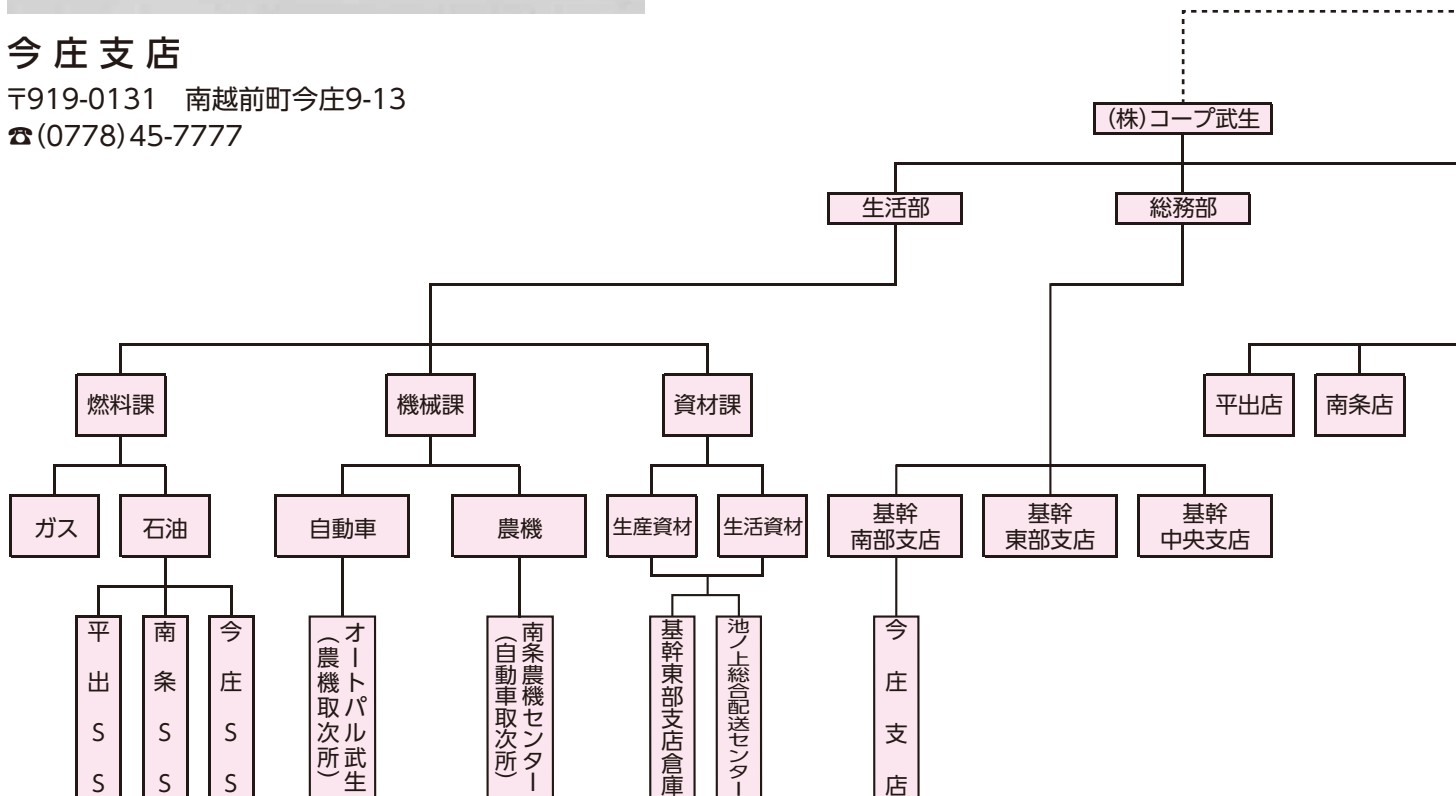

〒919-0223 南越前町東大道28-4-6
☎(0778)47-7777

東部支店

〒915-0092 越前市塚町56-22-1
☎(0778)25-7777

今庄支店

〒919-0131 南越前町今庄9-13
☎(0778)45-7777

JA越前たけふ・ (株)コープ武生機構図

(2020年7月13日より)

肥培管理

6月は稲体を作る栄養成長の仕上げの月になります。また7月は稲穂を作る生殖成長が始まる月になります。収量や品質を決める月になりますので圃場を観察し、的確な肥培管理を実施しましょう。

1. ケイ酸・加里を補給しましょう。

稲のケイ酸吸収量は最高分けつ期以降に徐々に多くなっていき、出穂期以降に急激に上昇します。ケイ酸や加里は倒伏軽減や病害虫の抵抗性向上に加え、高温による品質低下や登熟低下を軽減させる効果もありますので積極的に施用しましょう。