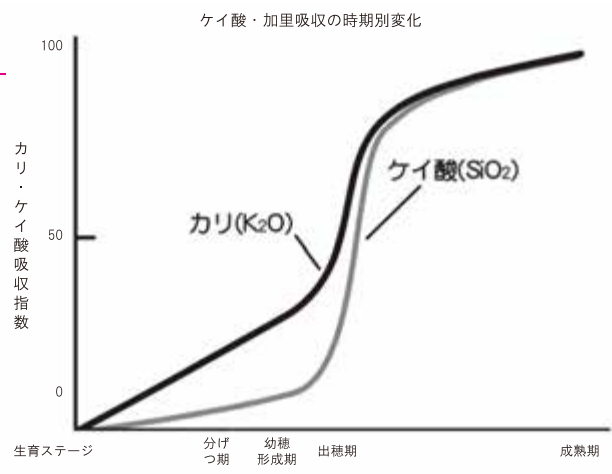

6月は稲体を作る栄養成長の仕上げの月になります。また7月は稲穂を作る生殖成長が始まる月になります。収量や品質を決める月になりますので圃場を観察し、的確な肥培管理を実施しましょう。

1. ケイ酸・加里を補給しましょう。

稲のケイ酸吸収量は最高分けつ期以降に徐々に多くなっていき、出穂期以降に急激に上昇します。ケイ酸や加里は倒伏軽減や病害虫の抵抗性向上に加え、高温による品質低下や登熟低下を軽減させる効果もありますので積極的に施用しましょう。