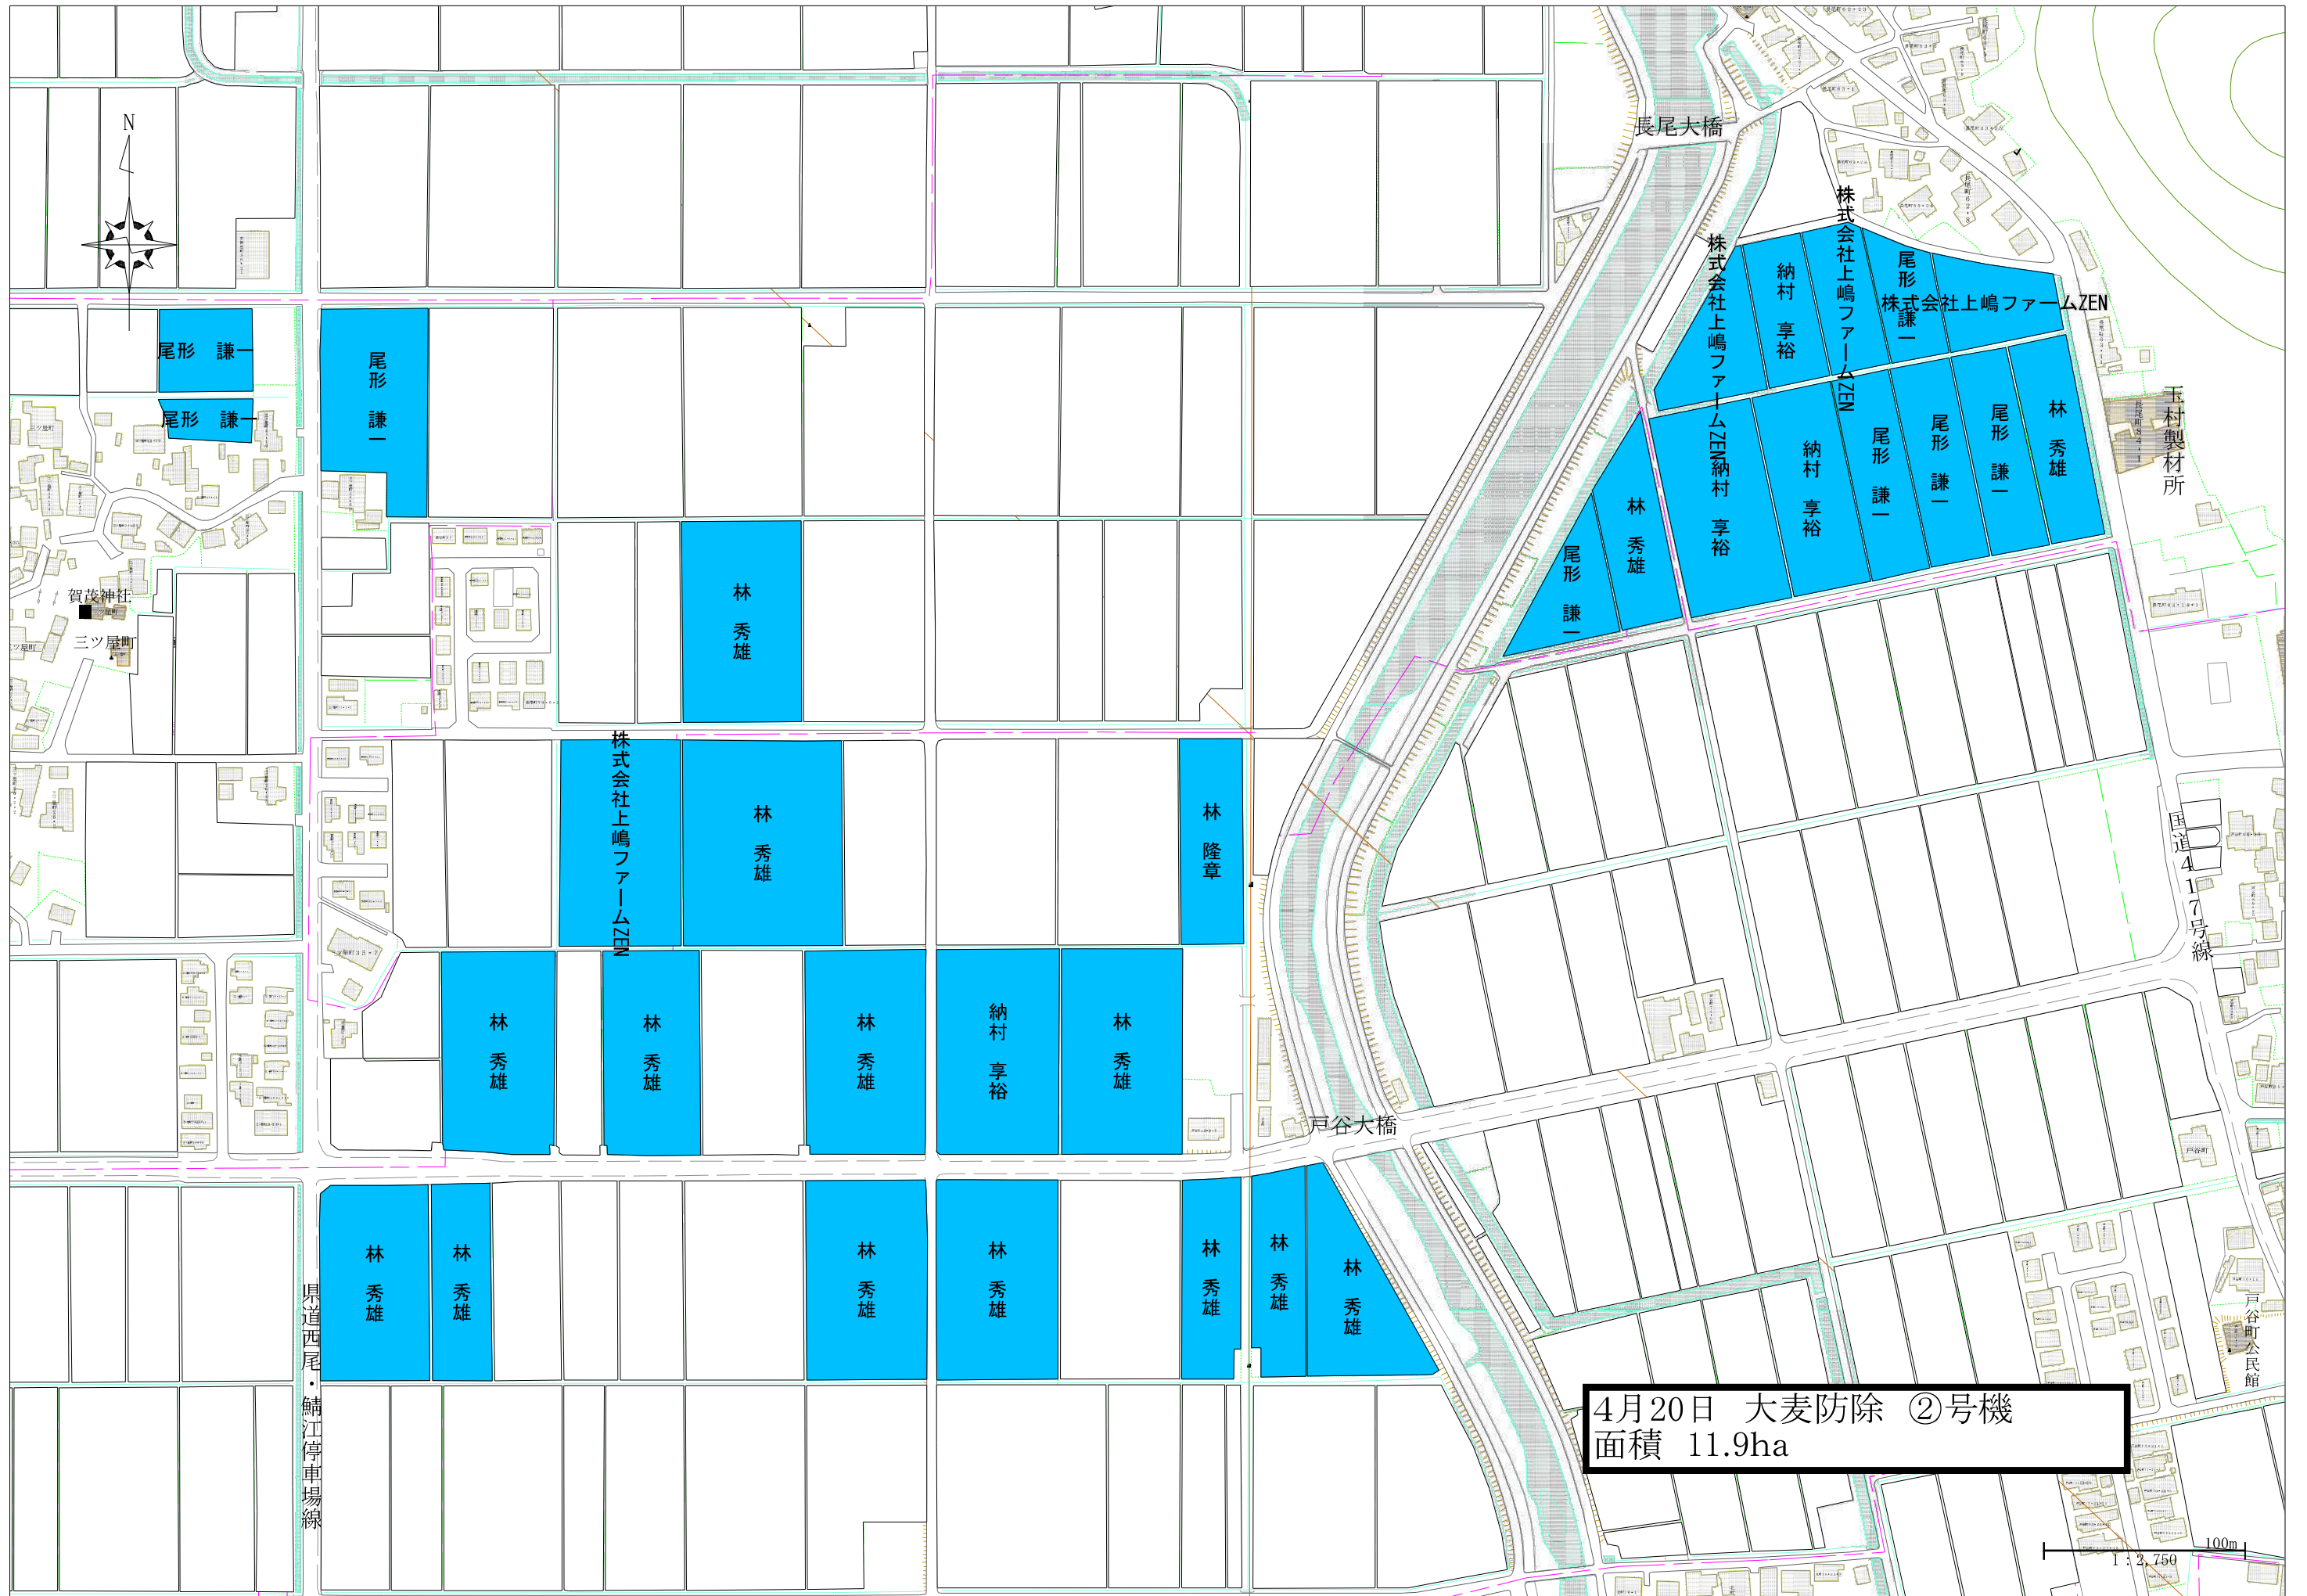

4月20日 大麦防除 ⑦号機  
面積 10.2ha

1 : 2,750 100m

インターチェンジ

杉崎神社

県道武生インター東線

新宮神社

宮本 秋信  
宮本 秋信  
宮本 秋信

小柳 忠敬  
小柳 忠敬  
小柳 忠敬  
小柳 忠敬  
小柳 忠敬

宮本 秋信  
宮本 秋信  
宮本 秋信

明城ファーム株式会社  
宮本 秋信  
宮本 秋信  
宮本 秋信

新宮神社

4月20日 大麦防除 ⑦号機  
面積 10.2ha

1 : 2,750

観音  
100年

4月20日 大麦防除 ②号機  
面積 11.9ha

1 : 2,750  
100m

株式会社上嶋ファームZEN

小柳 忠敬

株式会社上嶋ファームZEN

関泉寺

株式会社上嶋ファームZEN

株式会社上嶋ファームZEN

4月21日 大麦防除 ②号機  
面積 13.5ha

100m  
: 2, 750