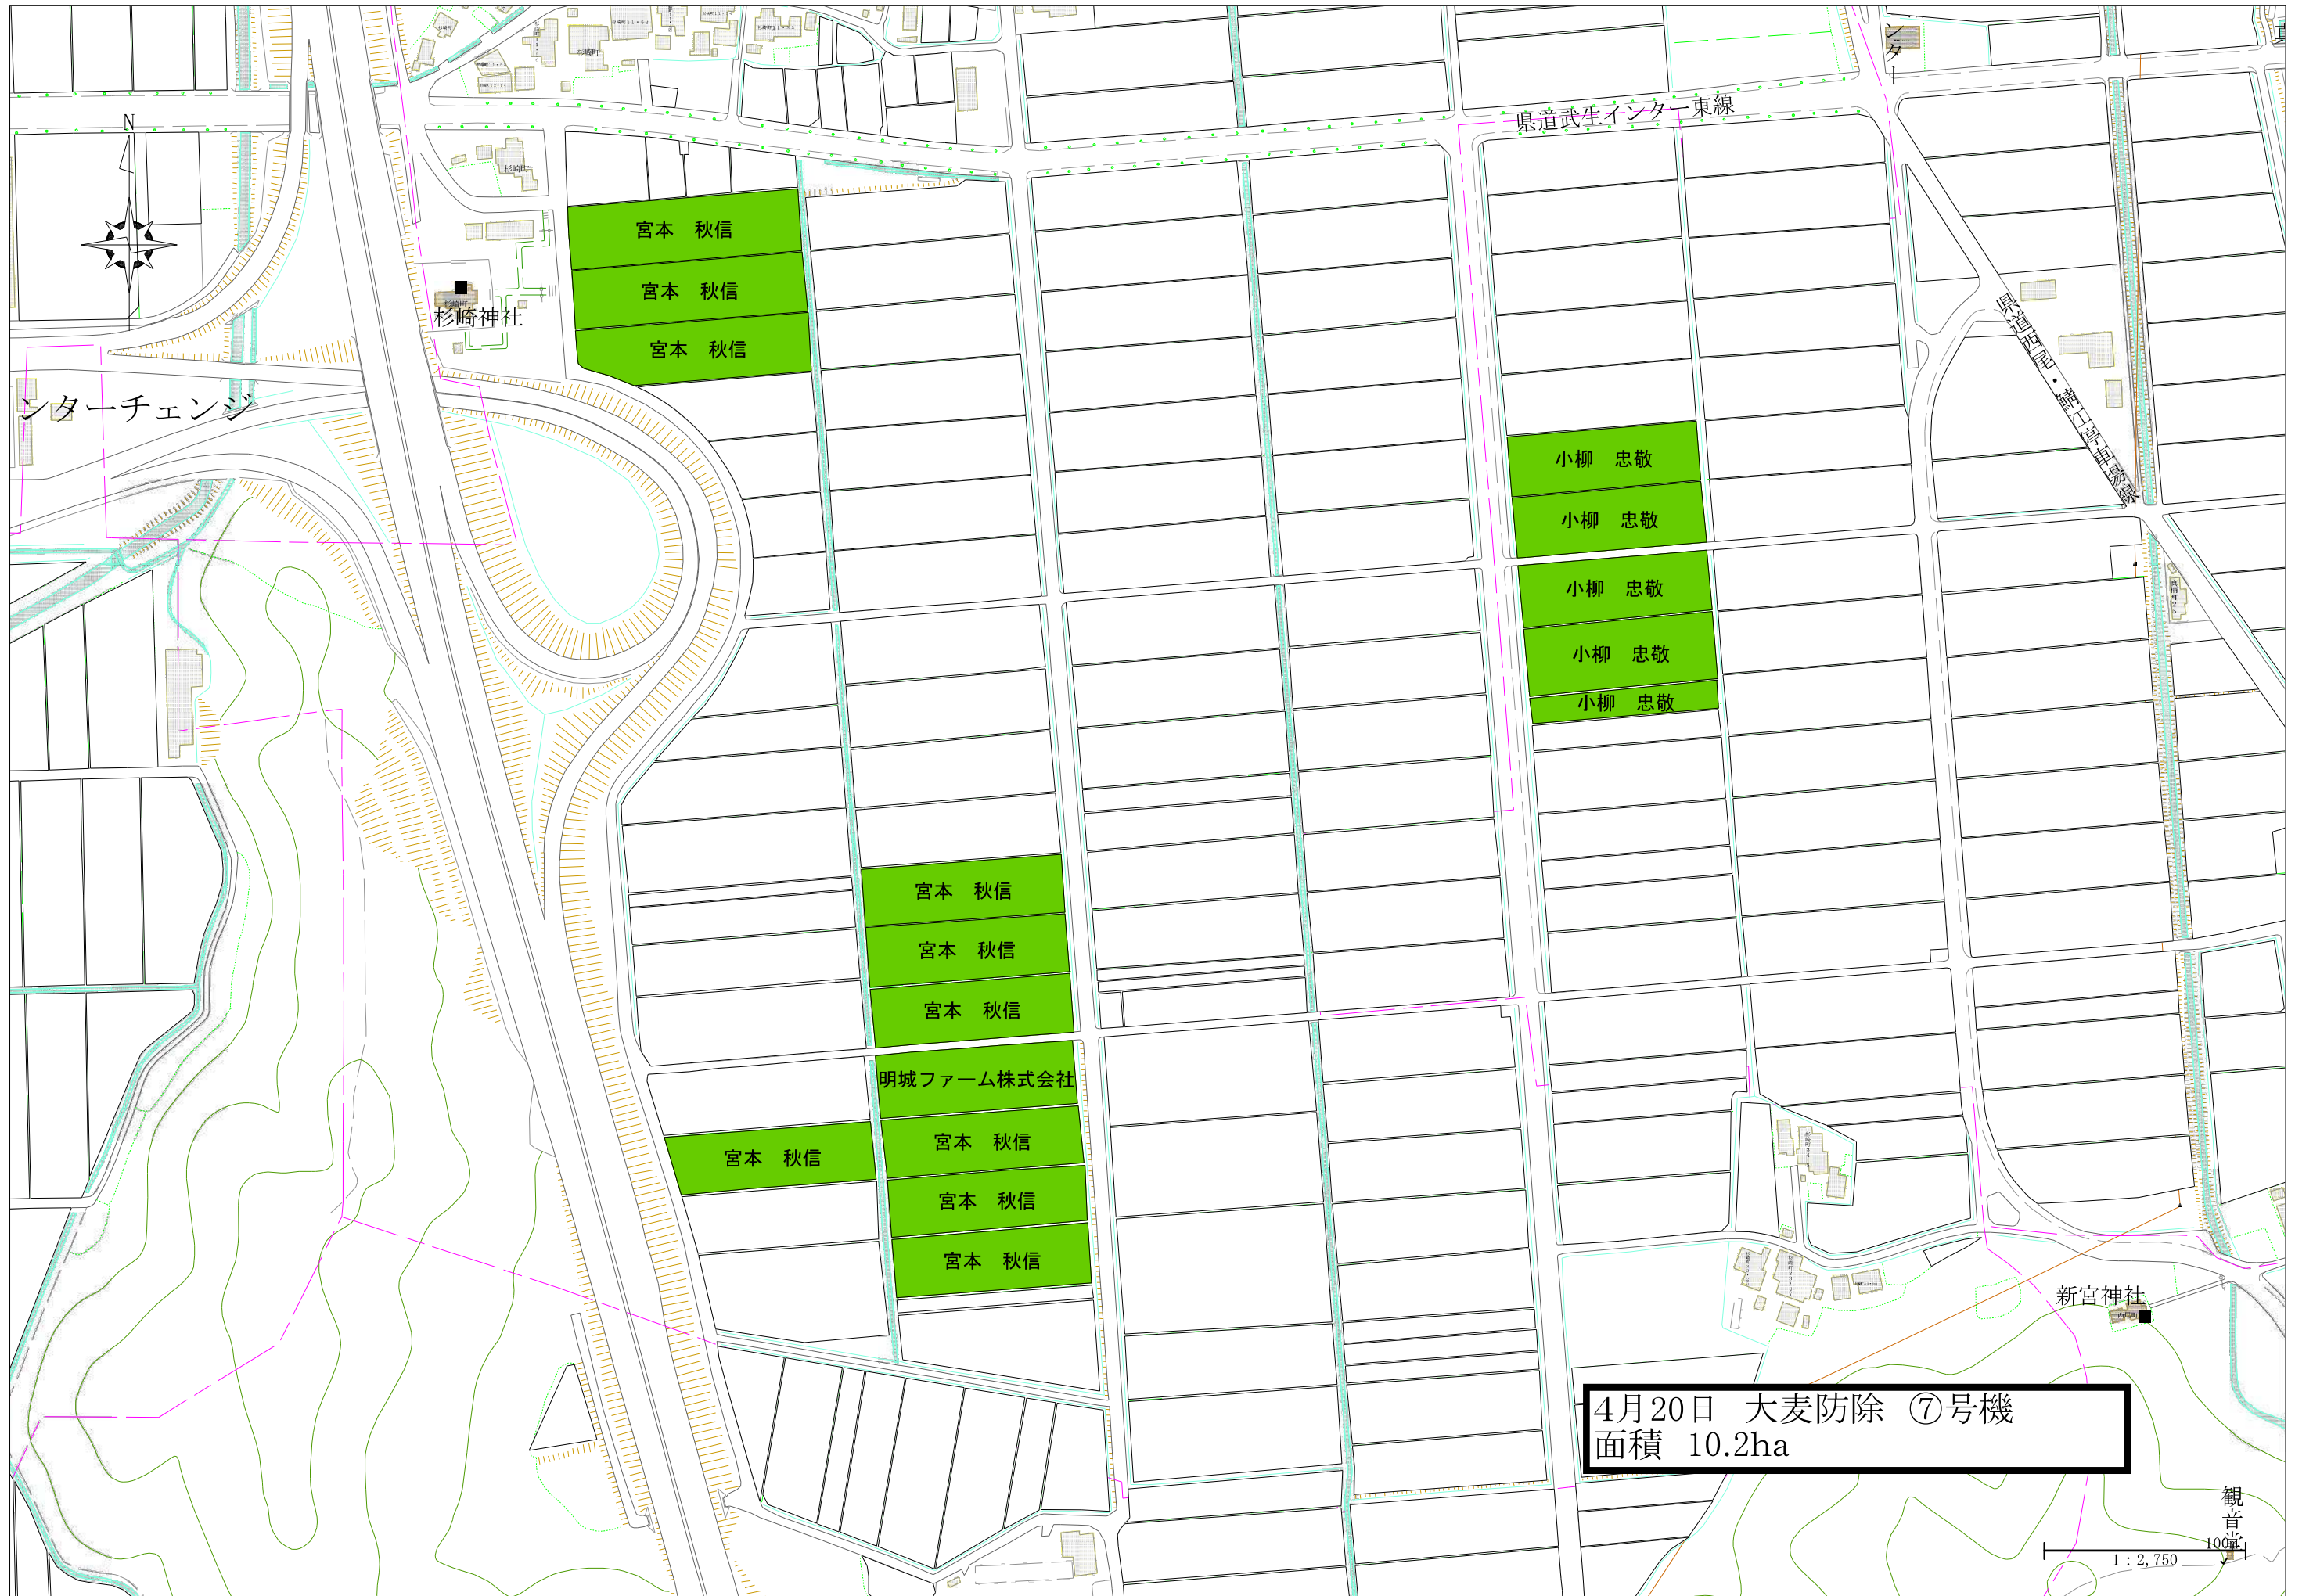

4月20日 大麦防除 ⑦号機  
面積 10.2ha

1 : 2,750 100m

インターチェンジ

杉崎神社

県道武生インター東線

新宮神社

宮本 秋信  
宮本 秋信  
宮本 秋信

小柳 忠敬  
小柳 忠敬  
小柳 忠敬  
小柳 忠敬  
小柳 忠敬

宮本 秋信  
宮本 秋信  
宮本 秋信

明城ファーム株式会社  
宮本 秋信  
宮本 秋信  
宮本 秋信

新宮神社

4月20日 大麦防除 ⑦号機  
面積 10.2ha

1 : 2,750

観音  
100年

4月20日 大麦防除 ②号機  
面積 11.9ha

1 : 2,750  
100m

株式会社上嶋ファームZEN

小柳 忠敬

株式会社上嶋ファームZEN

関泉寺

株式会社上嶋ファームZEN

株式会社上嶋ファームZEN

4月21日 大麦防除 ②号機  
面積 13.5ha

100m  
: 2, 750