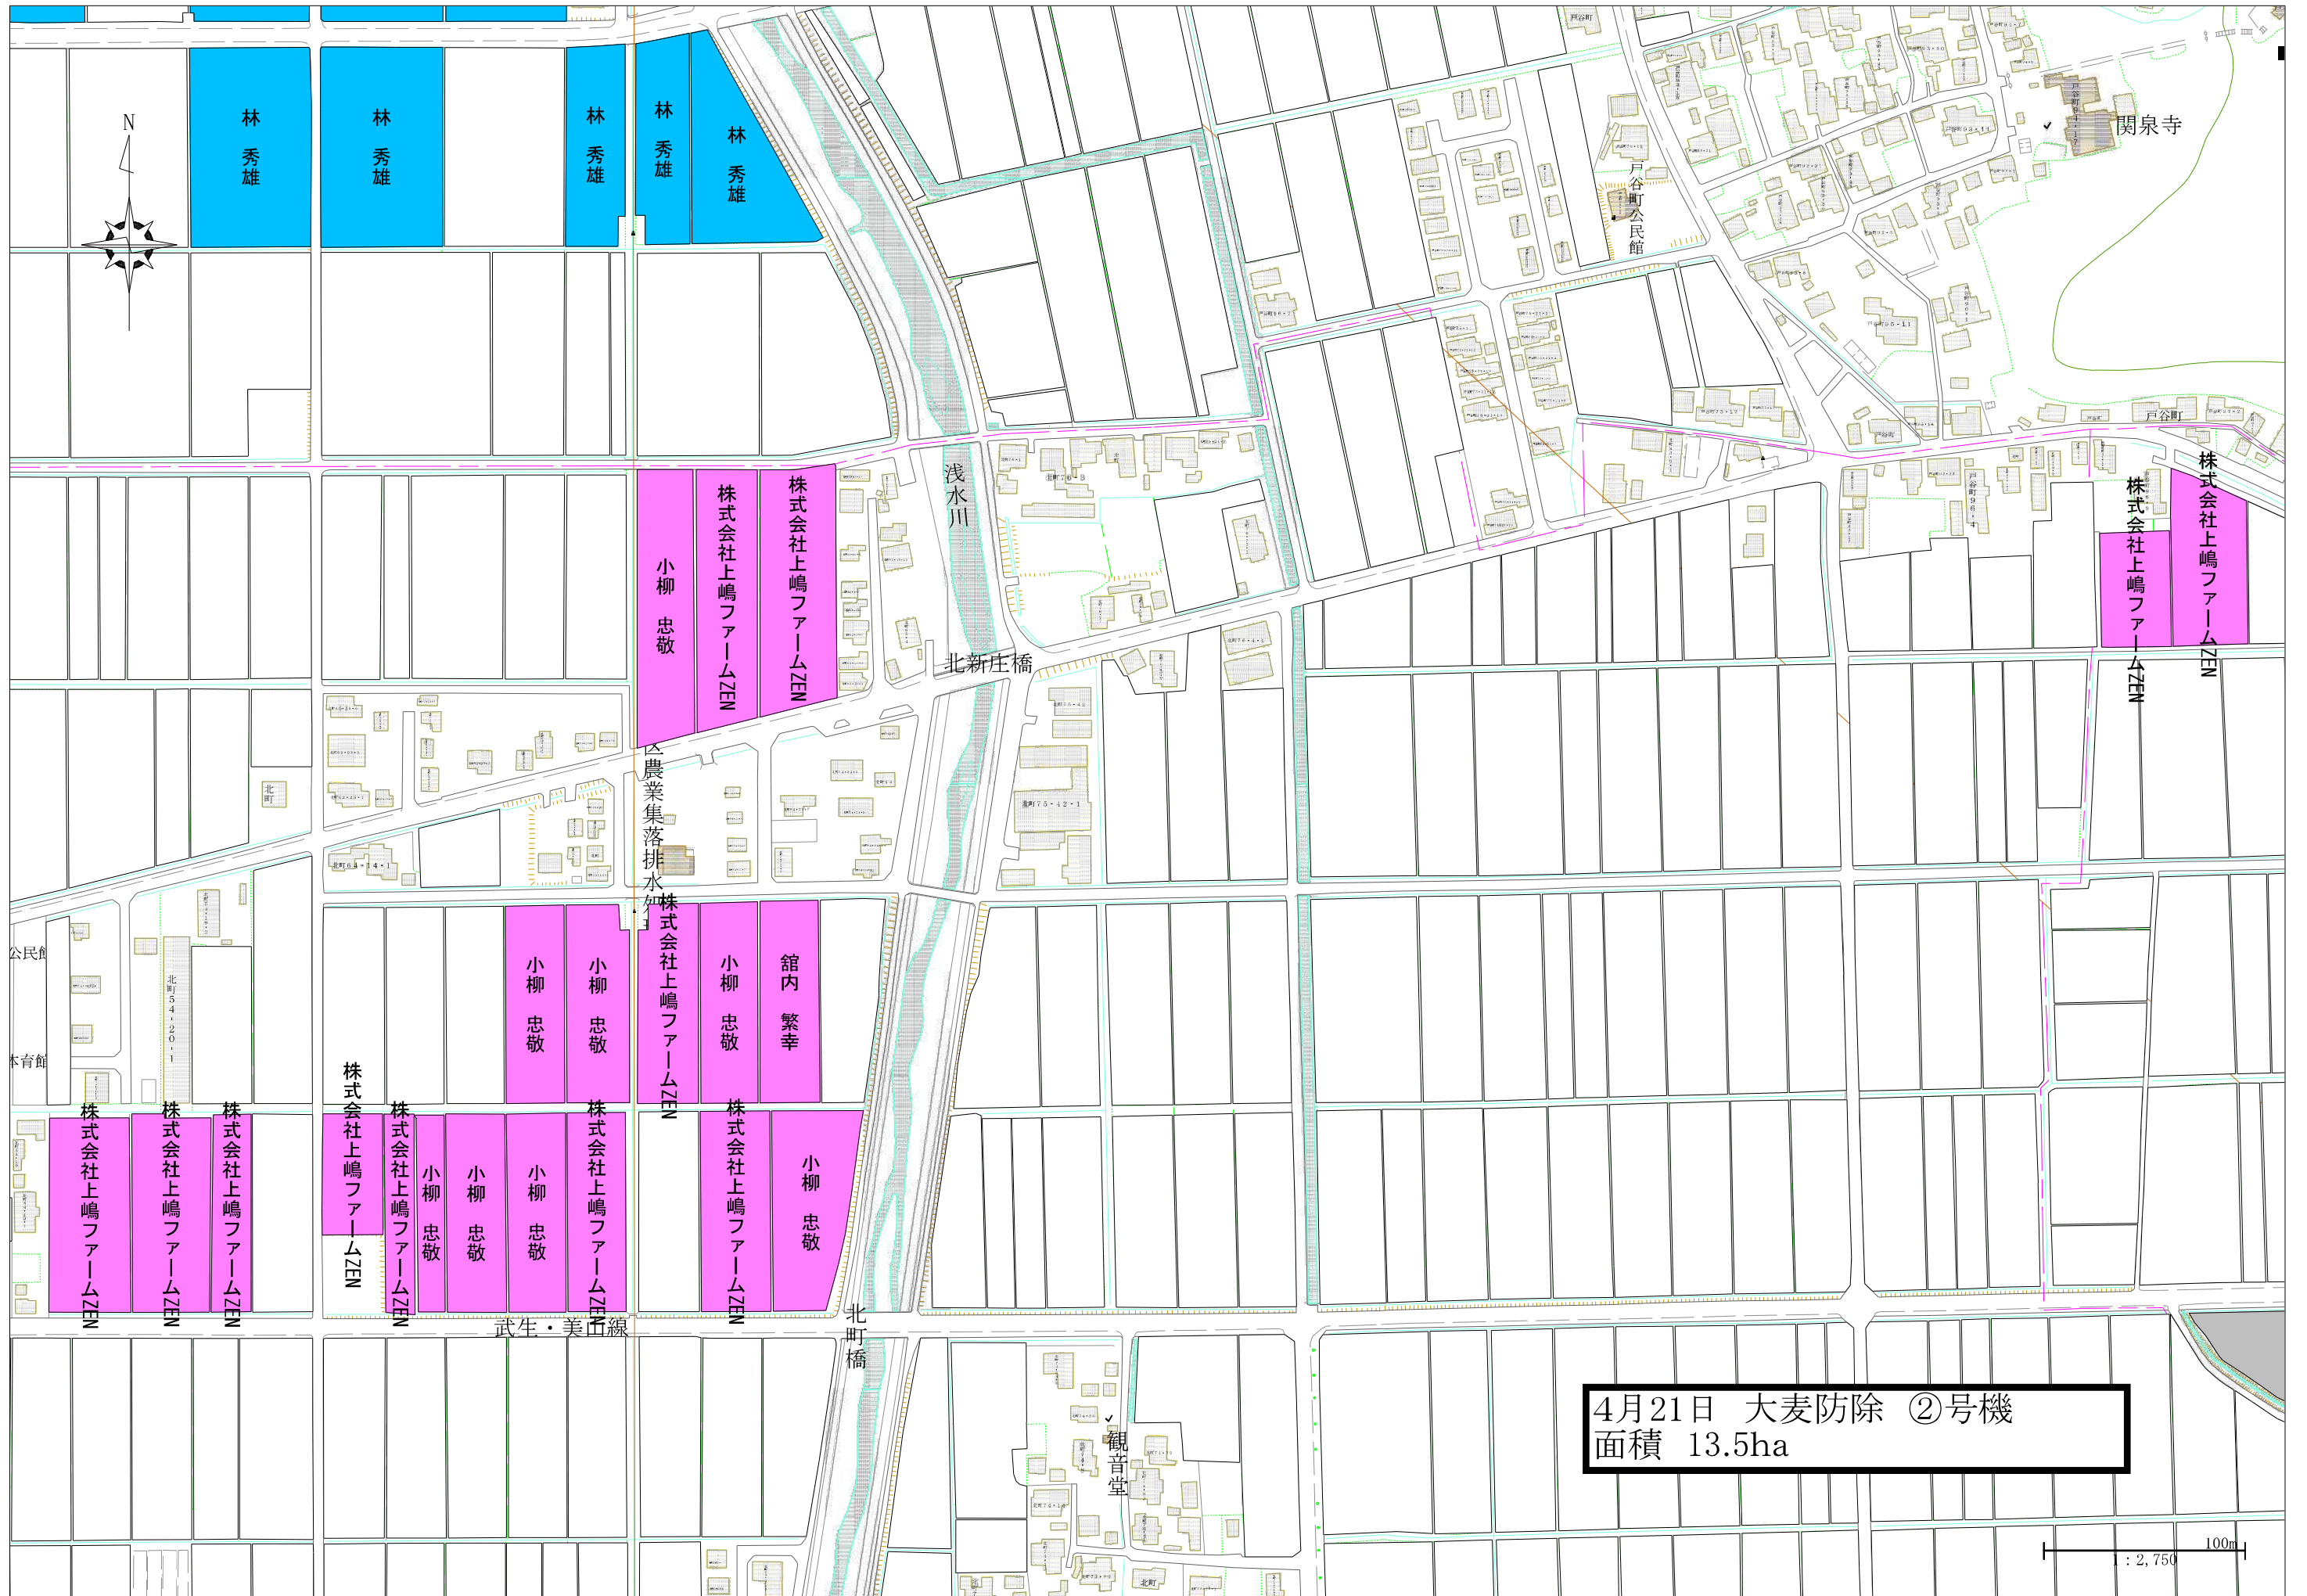

4月20日 大麦防除 ⑦号機  
面積 10.2ha

1 : 2,750 100m

インターチェンジ

杉崎神社

県道武生インター東線

新宮神社

宮本 秋信  
宮本 秋信  
宮本 秋信

小柳 忠敬  
小柳 忠敬  
小柳 忠敬  
小柳 忠敬  
小柳 忠敬

宮本 秋信  
宮本 秋信  
宮本 秋信

明城ファーム株式会社  
宮本 秋信  
宮本 秋信  
宮本 秋信

新宮神社

4月20日 大麦防除 ⑦号機  
面積 10.2ha

1 : 2,750

観音  
100年

4月20日 大麦防除 ②号機  
面積 11.9ha

1 : 2,750  
100m