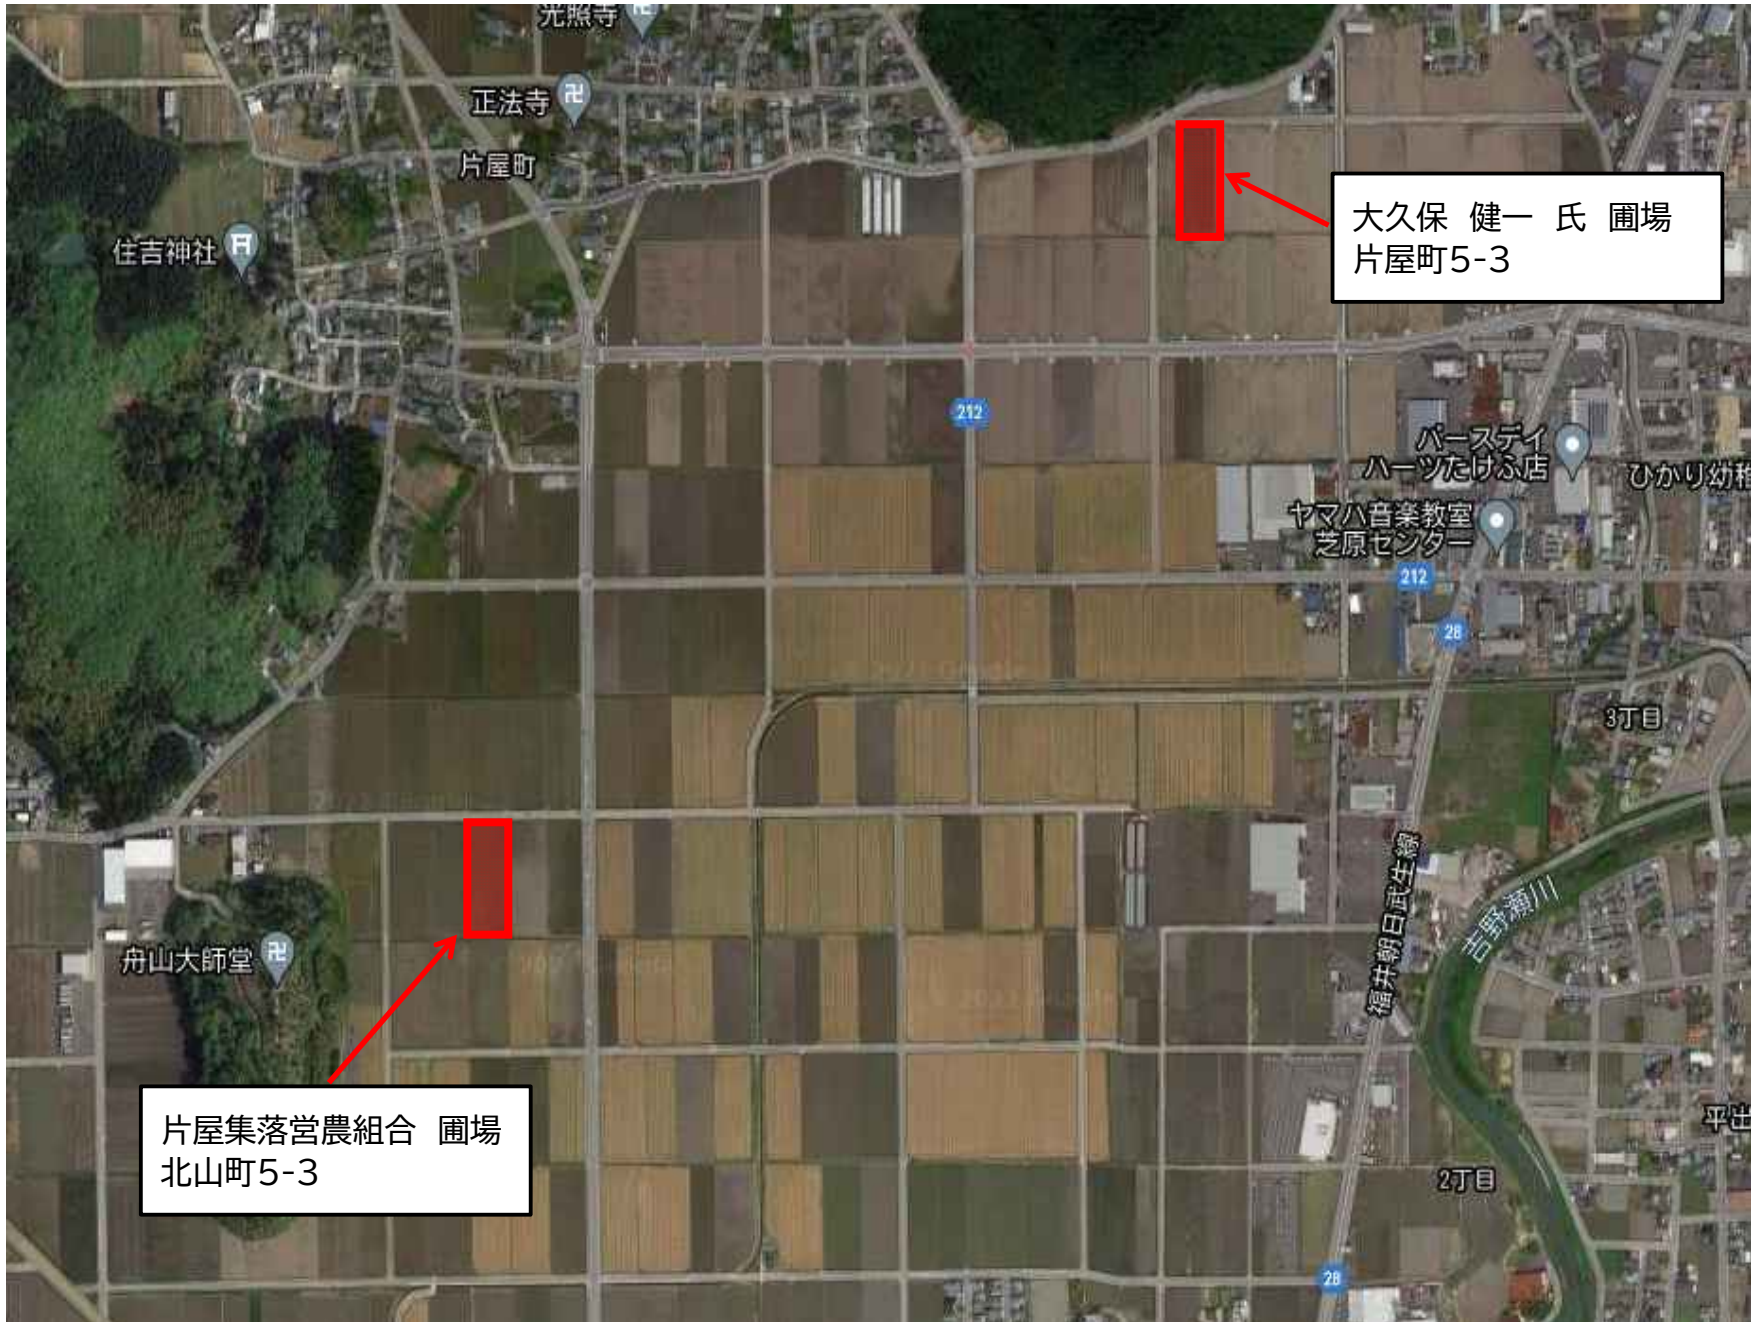

大久保 健一 氏 圃場
片屋町5-3

片屋集落営農組合 圃場
北山町5-3