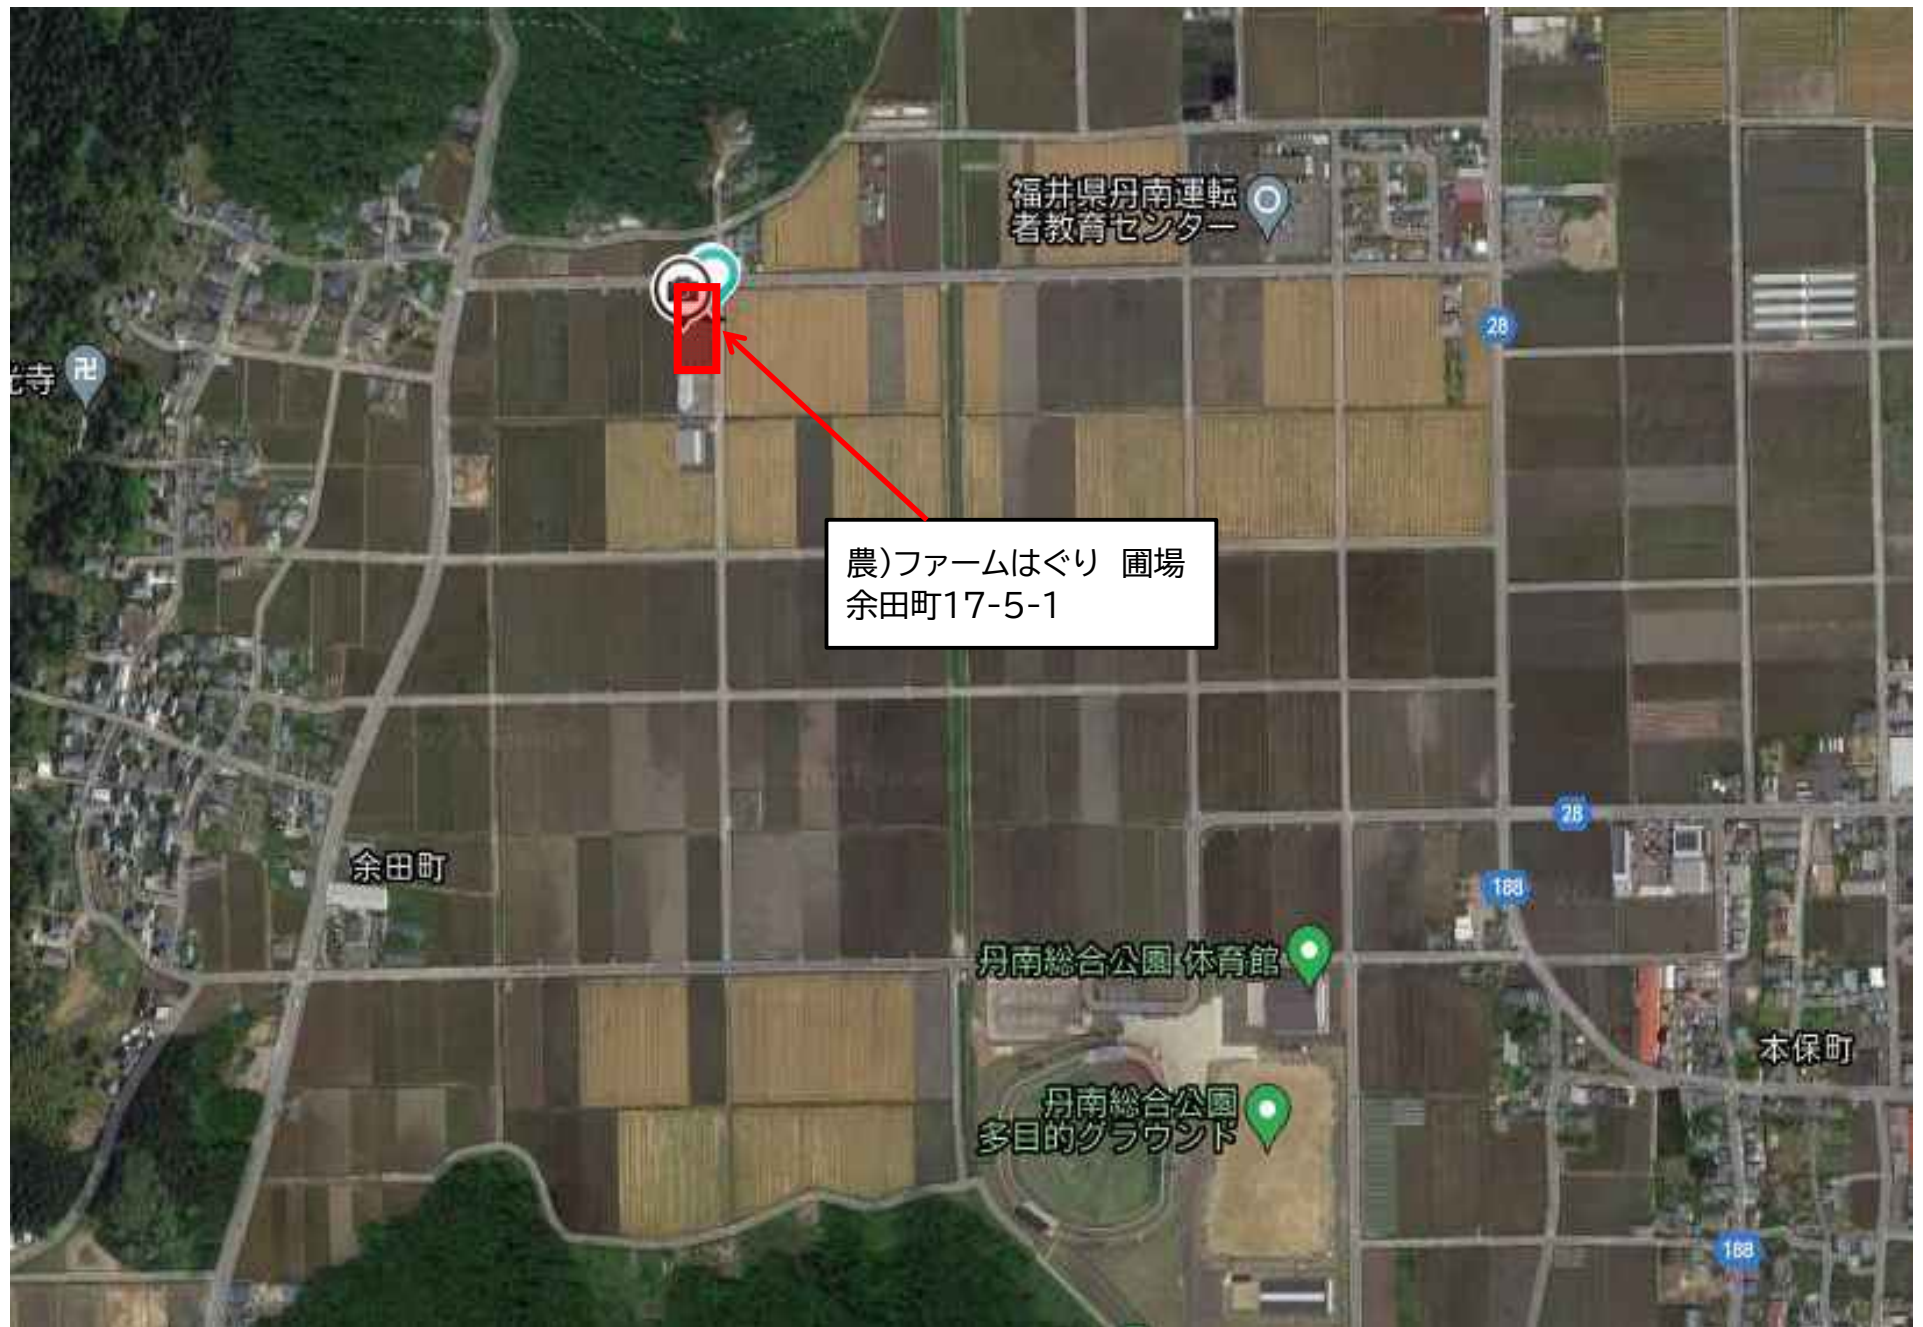

また、これらを作付される皆様には「栽培ごよみ」に準じた肥培管理をお願いすると共に、日々の生育状況については、各地区に「生育展示圃」を設置しているところです。

この現地での生育調査状況と幼穂形成期や葉色の判断などについて、下記のとおり管内の現地研修会を開催しますので、何かとお忙しいことと存じますが、ご出席賜りますようご案内申し上げます。

記

1. 開催日 7月12日(月)

2. 開催場所

品種名	地区名	生産者名	圃場地番	時間
コシヒカリ(スマート農業)	吉野	農)ファームはぐり	越)余田町 17-5-1	9:00~ 9:30
特コシ③(移植)	大虫	大久保 健一	越)片屋町 46-10	9:40~10:10
いちほまれ	吉野	片屋集落営農組合	越)北山町 5-3	10:20~10:50
日本晴(移植)	王子保	斉藤 但	越)四郎丸町 27-3・4-1	11:10~11:40
いちほまれ	今庄	野村 浩治	南)社谷 兵三 37-5-1・6	13:00~13:30
特コシ④(移植)	北新庄	牧田 進	越)真柄町 21-9-1・10-1	14:00~14:30
日本晴(直播)	味真野	萱谷町集落営農組合	越)萱谷町 13-14	14:45~15:15

※ 新型コロナウイルスの感染拡大状況を踏まえ、例年のようなバスでの巡回ではありませんので、お間違えのないようお願いいたします。

※ 研修圃場の地図を添付しますので、研修を受けたい会場へ各自集合頂きますようお願いいたします。(必ずマスクの着用をお願いいたします。)

お問合せ

営農販売課 ☎21-2608(宮地・川井)迄

福井県丹南運転者教育センター

寺

農)ファームはぐり 圃場
余田町17-5-1

余田町